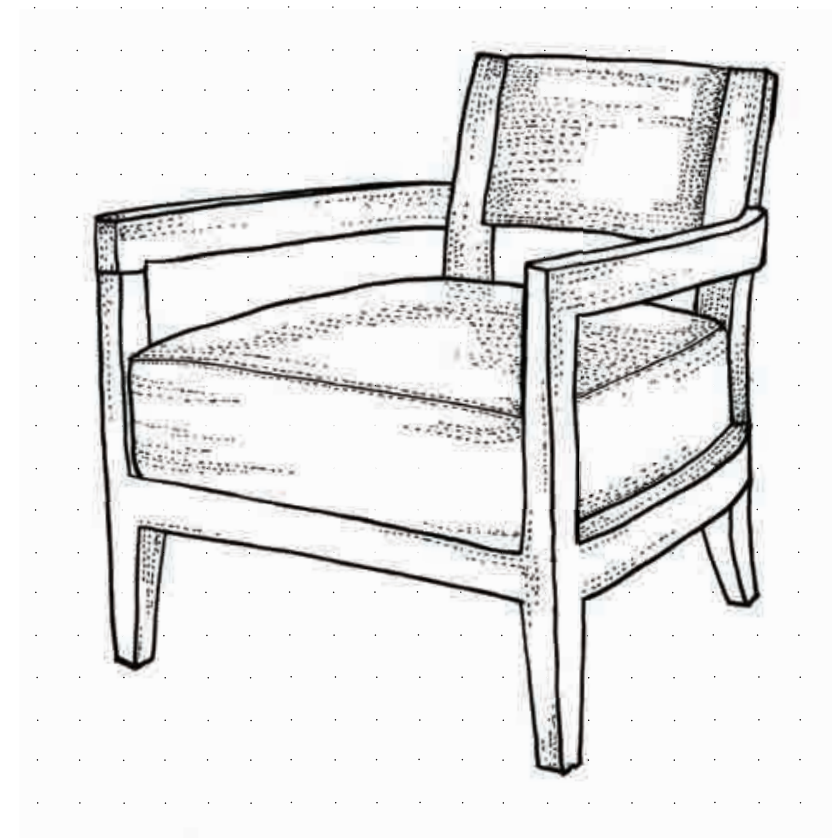

M O O N
A R M C H A I R

E' una poltrona moderna, che si caratterizza per le numerose parti in legno a vista, che la rendono adatta per ogni tipo di ambiente, classico o moderno.

A modern armchair, characterised by the numerous wooden elements, making it suitable for all types of setting, both classical and modern.

Современное кресло, характеризующееся многочисленными открытыми частями из дерева, благодаря чему оно подходит для любого интерьера, классического или современного.

Features

double
stitch

Dimensions

*La struttura è in massello di faggio, rivestita in poliuretano e tessuto protettivo accoppiato. Moon è disponibile sia con rivestimento in tessuto, sia con rivestimento in pelle.
Le parti in legno possono essere tinte nelle essenze più diffuse o al campione.*

*The structure is made of beech wood, covered with polyurethane and assembled protective fabric. Moon is available with either fabric or leather upholstery.
The wooden parts can be stained in all common colours, or to match a sample.*

*Структура из массива бука с обивкой из полиуретана и сдвоенного защитного текстиля. Moon выпускается с обивкой как из текстиля, так и из кожи.
Части из дерева могут быть окрашены в традиционные цвета или по образцам.*