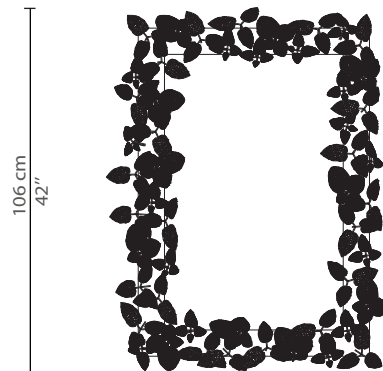

## DIMENSIONS

Width: 76cm | 30"

Depth: 13cm | 5,12"

Height: 106cm | 42"