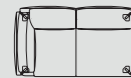

BAHIA / TECHNICAL SHEETS

Divano.
Sofa.

Art. DBH 172
L/W 172 H 77 P/D 96
W 68" H 30" D 38"

Art. DBH 212
L/W 212 H 77 P/D 96
W 83" H 30" D 38"

Art. DBH 192
L/W 192 H 77 P/D 96
W 75" H 30" D 38"

Art. DBH 232
L/W 232 H 77 P/D 96
W 91" H 30" D 38"

Art. DBH 250
L/W 250 H 77 P/D 96
W 98" H 30" D 38"

Elementi terminali destri o sinistri. Left or right ending elements.

Art. DBH T96 DX/SX
L/W 96 H 77 P/D 96
W 38" H 30" D 38"

Art. DBH T106 DX/SX
L/W 106 H 77 P/D 96
W 42" H 30" D 38"

Art. DBH T116 DX/SX
L/W 116 H 77 P/D 96
W 46" H 30" D 38"

Art. DBH T164 DX/SX
L/W 164 H 77 P/D 96
W 66" H 30" D 38"

Art. DBH T204 DX/SX
L/W 204 H 77 P/D 96
W 80" H 30" D 38"

Art. DBH T184 DX/SX
L/W 184 H 77 P/D 96
W 72" H 30" D 38"