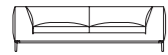

Divano.
Sofa.

50
19.7"

Art. DCL 190
L/W 190 H 66 P/D 95
W 74.8" H 26" D 37.4"

Art. DCL 216
L/W 216 H 66 P/D 95
W 85" H 26" D 37.4"

Art. DCL 242
L/W 242 H 66 P/D 95
W 95.3" H 26" D 37.4"

Art. DCL 268
L/W 268 H 66 P/D 95
W 105.5" H 26" D 37.4"