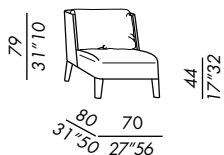

poltroncina / small armchair