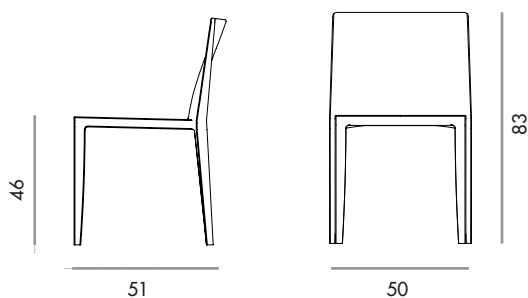

Pura

design Gianluigi Landoni

Sedia con struttura in poliuretano stampato, rivestita in tessuto Kvadrat, pelle, ecopelle o ecopelle nabuk (Rebel).

Chair with moulded polyurethane structure, covered with Kvadrat fabric, leather, fake leather or Nabuk fake leather (Rebel).

SOVET

ITALIA

FORME E DIMENSIONI / SHAPES AND DIMENSIONS

51x50x83h

È POSSIBILE PERSONALIZZARE IL RIVESTIMENTO IN TESSUTO, PELLE O ECOPELLE CON COSTI E QUANTITATIVI DA CONCORDARE.

CUSTOMIZABLE LEATHER, FAKE LEATHER OR FABRIC COVERING. COSTS AND QUANTITIES TO BE AGREED.

ORDINE MINIMO 2 PEZZI
Volume scatola per 2 pezzi 0,34 m³
Peso totale 18 Kg/scatola

MINIMUM ORDER QUANTITY 2 PIECES
Box volume for 2 pieces 0,34 m³
Box total weight 18 Kg/box

FINITURE SCOCCA / BODY FINISHES