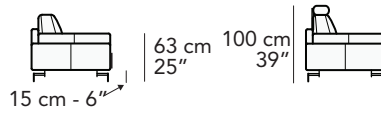

# C023 - CADORNA

FRONTALE  
FRONT

**3160**

250 cm - 98"

LATERALE  
DEPTH

61 cm - 24"

**3000**

234 cm - 92"

**2200**

204 cm - 80"

**2000**

184 cm - 72"

**1000**

129 cm - 51"

**1010**

119 cm - 47"

**5232**

160 cm - 63"

**5231**

160 cm - 63"

**5302**

180 cm - 71"

**5301**

180 cm - 71"

208 cm - 82"

**3001**

208 cm - 82"

**3003**

182 cm - 72"

**1602**

151 cm - 59"

**1601**