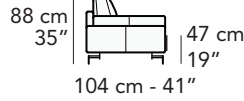

# C023 - CADORNA

FRONTALE  
FRONT

**3160**

250 cm - 98"

LATERALE  
DEPTH

61 cm - 24"

**3000**

234 cm - 92"

**2200**

204 cm - 80"

**2000**

184 cm - 72"

**1000**

129 cm - 51"

**1010**

119 cm - 47"

**5232**

160 cm - 63"

**5231**

160 cm - 63"

**5302**

180 cm - 71"

**5301**

180 cm - 71"

**A**

**1203**

91 cm - 36"

**1202**

118 cm - 46"

**1201**

118 cm - 46"

**3002**