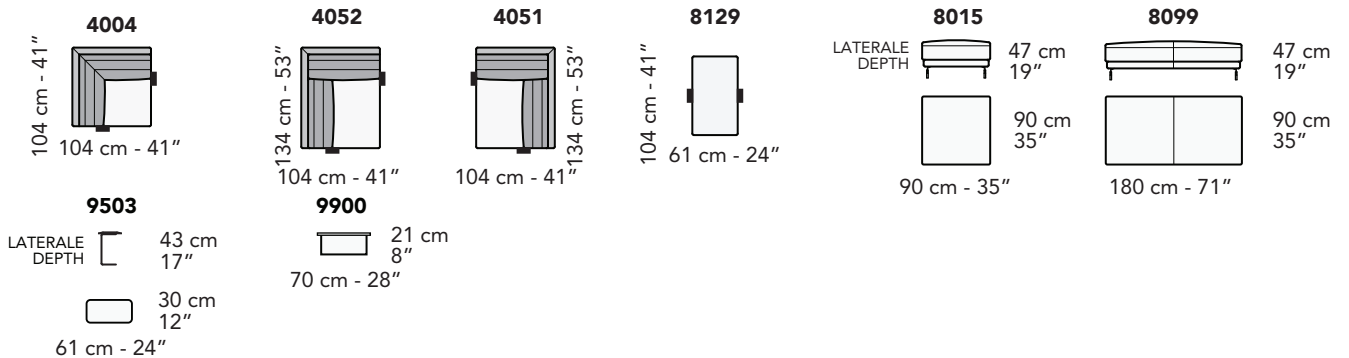

223 cm - 88"

**1842**

219 cm - 86"

**1841**

219 cm - 86"

**1092**

251 cm - 99"

**1091**

251 cm - 99"

tutti gli elementi del gruppo A hanno lo stesso modulo di seduta - all items in group A have the same seat width

**nicoline**  
ITALIA

B

tutti gli elementi del gruppo B hanno lo stesso modulo di seduta - all items in group B have the same seat width

3002 + 5231

368 cm - 145"

160 cm - 63"