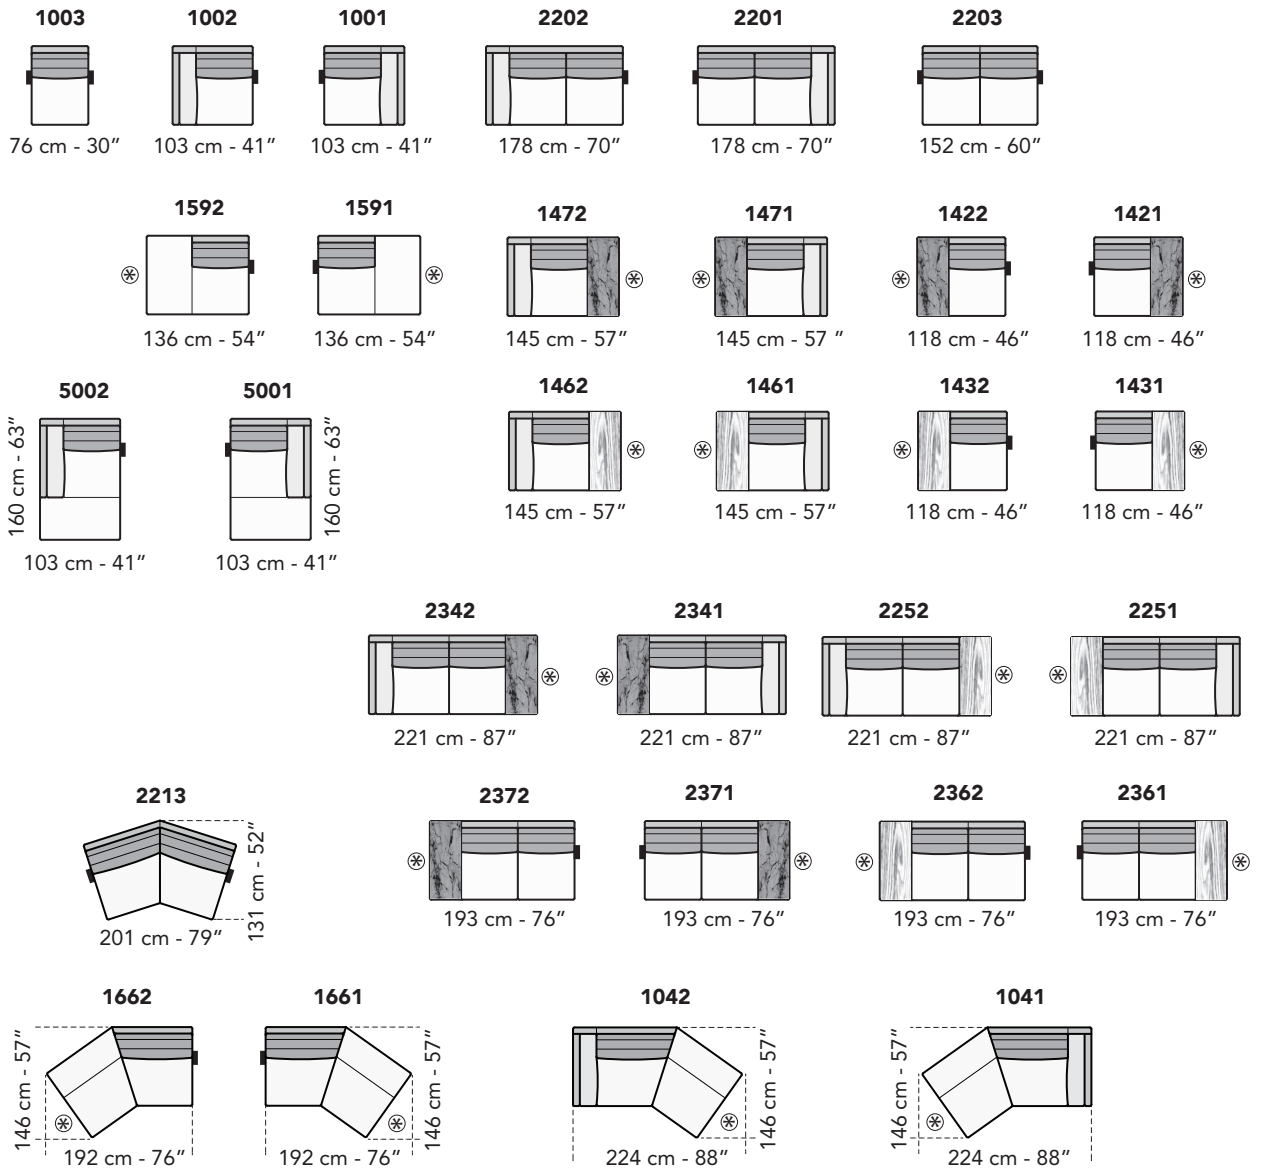

160 cm - 63"

**1721**

160 cm - 63"

**1682**

133 cm - 52"

**1681**

133 cm - 52"

**3042**

230 cm - 91"

**3052**

223 cm - 88"

**3051**

223 cm - 88"

**3062**

223 cm - 88"

**3061**

223 cm - 88"

**1842**

219 cm - 86"

**1841**

219 cm - 86"

**1092**

251 cm - 99"

**1091**

251 cm - 99"

tutti gli elementi del gruppo A hanno lo stesso modulo di seduta - all items in group A have the same seat width

**nicoline**  
ITALIA

B

tutti gli elementi del gruppo B hanno lo stesso modulo di seduta - all items in group B have the same seat width