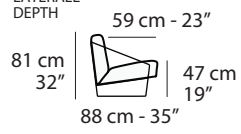

M024 - MOSCOVA

FRONTALE
FRONT

1000

77 cm - 30"

LATERALE
DEPTH

59 cm - 23"

81 cm
32"

47 cm
19"

88 cm - 35"