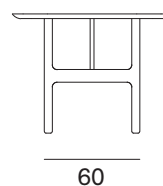

Tavolo TORII / TORII table

design by Matteo Zorzenoni

NOVAMOBILI

misure L x H x P cm /
dimensions W x H x D cm

200 x 75 x 100

kg. 49,5

250 x 75 x 100

kg. 56,9

Tavolo TORII piano in marmo / TORII table marble top

misure L x H x P cm /
dimensions W x H x D cm

200 x 76,5 x 100

kg. 143,4

250 x 76,5 x 100

kg. 174,3