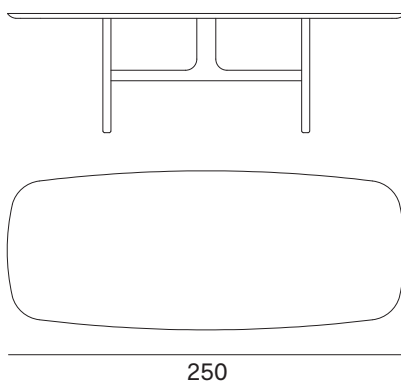

Tavolo TORII / TORII table

design by Matteo Zorzenoni

NOVAMOBILI

misure L x H x P cm /
dimensions W x H x D cm

200 x 75 x 100

kg. 49,5

250 x 75 x 100

kg. 56,9

Tavolo TORII piano in marmo / TORII table marble top

misure L x H x P cm /
dimensions W x H x D cm

200 x 76,5 x 100

kg. 143,4

250 x 76,5 x 100

kg. 174,3