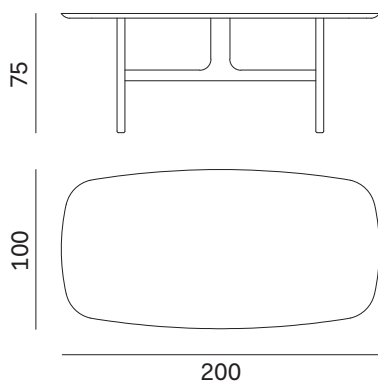

Tavolo TORII / TORII table

design by Matteo Zorzenoni

NOVAMOBILI

misure L x H x P cm /
dimensions W x H x D cm

200 x 75 x 100

kg. 49,5

250 x 75 x 100

kg. 56,9

Tavolo TORII piano in marmo / TORII table marble top

misure L x H x P cm /
dimensions W x H x D cm

200 x 76,5 x 100

kg. 143,4

250 x 76,5 x 100

kg. 174,3