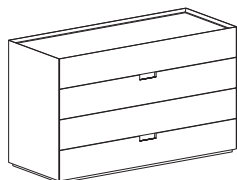

Collezione QUARANTACINQUE / QUARANTACINQUE collection

design by Studio Gherardi

NOVAMOBILI

Comodino QUARANTACINQUE 2 cassetti / QUARANTACINQUE 2-drawer bedside table

misure L x H x P cm /
dimensions W x H x D cm

53 x 39,2 x 46

kg. 25 (+ kg. 2,55 Piano in vetro laccato opzionale /
Lacquered glass top optional extra)

Comò QUARANTACINQUE 4 cassetti / QUARANTACINQUE 4-drawer chest

misure L x H x P cm /
dimensions W x H x D cm

130 x 77,8 x 53

kg. 75 (+ kg. 6,86 Piano in vetro laccato opzionale /
Lacquered glass top optional extra)

Settimanale QUARANTACINQUE 6 cassetti / QUARANTACINQUE 6-drawer tallboy

misure L x H x P cm /
dimensions W x H x D cm

53 x 123 x 46

kg. 58 (+ kg. 2,55 Piano in vetro laccato opzionale /
Lacquered glass top optional extra)