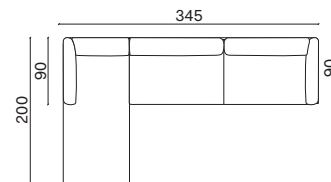

285 x 80 x 170/90

kg. 117,2

Composta da:
1 Penisola laterale 90x170 Sx
1 Laterale 195 Dx

Comprising:
1 LH side chaise 90x170
1 RH side 195

Composizione 2 / Configuration 2

misure L x H x P cm /
dimensions W x H x D cm

345 x 80 x 200/90

kg. 146

Composta da:
1 Penisola laterale 90x200 Sx
1 Laterale 255 Dx

Comprising:
1 LH side chaise 90x200
1 RH side 255

Composizione 3 / Configuration 3

misure L x H x P cm /
dimensions W x H x D cm

390 x 80 x 90

kg. 126,8

Composta da:
1 Laterale 195 Sx
1 Laterale 195 Dx

Comprising:
1 LH side chaise 195
1 RH side 195

Composizione 4 / Configuration 4

misure L x H x P cm /
dimensions W x H x D cm

345 x 80 x 345

kg. 175,8

Composta da:
1 Laterale 255 Sx
1 Angolo 90x90
1 Laterale 255 Dx

Comprising:
1 LH side 255
1 Corner 90x90
1 RH side 255

Le informazioni contenute nelle presenti schede tecniche sono indicative. Eventuali differenze con il listino in vigore non costituiscono motivo di contestazione.
The information given in this technical sheet are indicative. Any discrepancies with the price list currently in force cannot be cause for complaint.