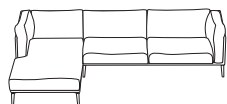

Vista laterale poltrona e divani /
Armchair and sofa side view

Vista frontale /
Front view

Esempi composizioni /

Configurations example

Composizione 1 / Configuration 1

misure L x H x P cm /
dimensions W x H x D cm

285 x 80 x 170/90

kg. 117,2

Composta da:
1 Penisola laterale 90x170 Sx
1 Laterale 195 Dx

Comprising:
1 LH side chaise 90x170
1 RH side 195

Composizione 2 / Configuration 2

misure L x H x P cm /
dimensions W x H x D cm

345 x 80 x 200/90

kg. 146

Composta da:
1 Penisola laterale 90x200 Sx
1 Laterale 255 Dx

Comprising:
1 LH side chaise 90x200
1 RH side 255

Composizione 3 / Configuration 3

misure L x H x P cm /
dimensions W x H x D cm

390 x 80 x 90

kg. 126,8

Composta da:
1 Laterale 195 Sx
1 Laterale 195 Dx

Comprising:
1 LH side chaise 195
1 RH side 195

Composizione 4 / Configuration 4

misure L x H x P cm /
dimensions W x H x D cm

345 x 80 x 345