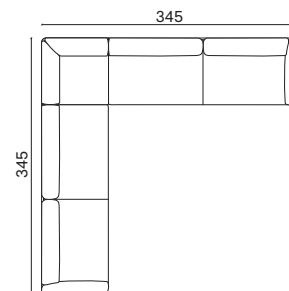

285 x 80 x 170/90

kg. 117,2

Composta da:
1 Penisola laterale 90x170 Sx
1 Laterale 195 Dx

Comprising:
1 LH side chaise 90x170
1 RH side 195

Composizione 2 / Configuration 2

misure L x H x P cm /
dimensions W x H x D cm

345 x 80 x 200/90

kg. 146

Composta da:
1 Penisola laterale 90x200 Sx
1 Laterale 255 Dx

Comprising:
1 LH side chaise 90x200
1 RH side 255

Composizione 3 / Configuration 3

misure L x H x P cm /
dimensions W x H x D cm

390 x 80 x 90

kg. 126,8

Composta da:
1 Laterale 195 Sx
1 Laterale 195 Dx

Comprising:
1 LH side chaise 195
1 RH side 195

Composizione 4 / Configuration 4

misure L x H x P cm /
dimensions W x H x D cm

345 x 80 x 345

kg. 175,8

Composta da:
1 Laterale 255 Sx
1 Angolo 90x90
1 Laterale 255 Dx

Comprising:
1 LH side 255
1 Corner 90x90
1 RH side 255

Le informazioni contenute nelle presenti schede tecniche sono indicative. Eventuali differenze con il listino in vigore non costituiscono motivo di contestazione.
The information given in this technical sheet are indicative. Any discrepancies with the price list currently in force cannot be cause for complaint.