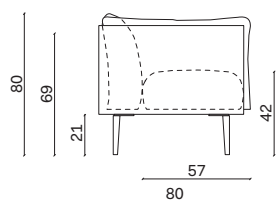

Vista laterale poltrona e divani /
Armchair and sofa side view

Vista frontale /
Front view

Esempi composizioni /

Configurations example

Composizione 1 / Configuration 1

misure L x H x P cm /
dimensions W x H x D cm

285 x 80 x 170/90

kg. 117,2

Composta da:
1 Penisola laterale 90x170 Sx
1 Laterale 195 Dx

Comprising:
1 LH side chaise 90x170
1 RH side 195

Composizione 2 / Configuration 2

misure L x H x P cm /
dimensions W x H x D cm

345 x 80 x 200/90

kg. 146

Composta da:
1 Penisola laterale 90x200 Sx
1 Laterale 255 Dx

Comprising:
1 LH side chaise 90x200
1 RH side 255

Composizione 3 / Configuration 3

misure L x H x P cm /
dimensions W x H x D cm

390 x 80 x 90

kg. 126,8

Composta da:
1 Laterale 195 Sx
1 Laterale 195 Dx

Comprising:
1 LH side chaise 195
1 RH side 195

Composizione 4 / Configuration 4

misure L x H x P cm /
dimensions W x H x D cm

345 x 80 x 345