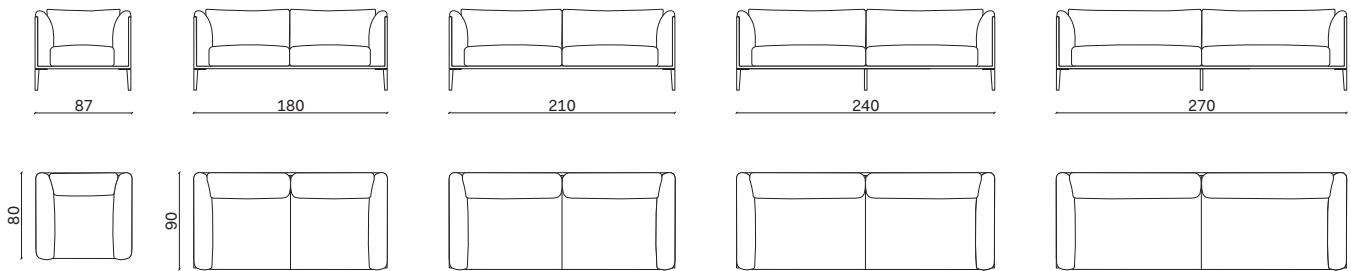

Divano KUBÌ / KUBÌ sofa

NOVAMOBILI

design by Novamobili studio

Elementi fissi poltrona e divani /
Armchair and sofa fixed units