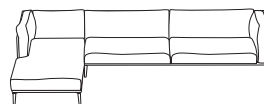

Vista laterale poltrona e divani /
Armchair and sofa side view

Vista frontale /
Front view

Esempi composizioni /

Configurations example

Composizione 1 / Configuration 1

misure L x H x P cm /
dimensions W x H x D cm

285 x 80 x 170/90

kg. 117,2

Composta da:
1 Penisola laterale 90x170 Sx
1 Laterale 195 Dx

Comprising:
1 LH side chaise 90x170
1 RH side 195

Composizione 2 / Configuration 2

misure L x H x P cm /
dimensions W x H x D cm

345 x 80 x 200/90

kg. 146

Composta da:
1 Penisola laterale 90x200 Sx
1 Laterale 255 Dx

Comprising:
1 LH side chaise 90x200
1 RH side 255

Composizione 3 / Configuration 3

misure L x H x P cm /
dimensions W x H x D cm

390 x 80 x 90

kg. 126,8

Composta da:
1 Laterale 195 Sx
1 Laterale 195 Dx

Comprising:
1 LH side chaise 195
1 RH side 195

Composizione 4 / Configuration 4

misure L x H x P cm /
dimensions W x H x D cm

345 x 80 x 345