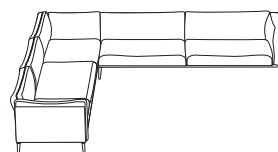

285 x 80 x 170/90

kg. 117,2

Composta da:
1 Penisola laterale 90x170 Sx
1 Laterale 195 Dx

Comprising:
1 LH side chaise 90x170
1 RH side 195

Composizione 2 / Configuration 2

misure L x H x P cm /
dimensions W x H x D cm

345 x 80 x 200/90

kg. 146

Composta da:
1 Penisola laterale 90x200 Sx
1 Laterale 255 Dx

Comprising:
1 LH side chaise 90x200
1 RH side 255

Composizione 3 / Configuration 3

misure L x H x P cm /
dimensions W x H x D cm

390 x 80 x 90

kg. 126,8

Composta da:
1 Laterale 195 Sx
1 Laterale 195 Dx

Comprising:
1 LH side chaise 195
1 RH side 195

Composizione 4 / Configuration 4

misure L x H x P cm /
dimensions W x H x D cm

345 x 80 x 345

kg. 175,8

Composta da:
1 Laterale 255 Sx
1 Angolo 90x90
1 Laterale 255 Dx

Comprising:
1 LH side 255
1 Corner 90x90
1 RH side 255

Le informazioni contenute nelle presenti schede tecniche sono indicative. Eventuali differenze con il listino in vigore non costituiscono motivo di contestazione.
The information given in this technical sheet are indicative. Any discrepancies with the price list currently in force cannot be cause for complaint.