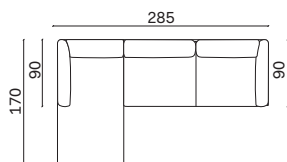

Vista laterale poltrona e divani /
Armchair and sofa side view

Vista frontale /
Front view

Esempi composizioni /

Configurations example

Composizione 1 / Configuration 1

misure L x H x P cm /
dimensions W x H x D cm

285 x 80 x 170/90

kg. 117,2

Composta da:
1 Penisola laterale 90x170 Sx
1 Laterale 195 Dx

Comprising:
1 LH side chaise 90x170
1 RH side 195

Composizione 2 / Configuration 2

misure L x H x P cm /
dimensions W x H x D cm

345 x 80 x 200/90

kg. 146

Composta da:
1 Penisola laterale 90x200 Sx
1 Laterale 255 Dx

Comprising:
1 LH side chaise 90x200
1 RH side 255

Composizione 3 / Configuration 3

misure L x H x P cm /
dimensions W x H x D cm

390 x 80 x 90

kg. 126,8

Composta da:
1 Laterale 195 Sx
1 Laterale 195 Dx

Comprising:
1 LH side chaise 195
1 RH side 195

Composizione 4 / Configuration 4

misure L x H x P cm /
dimensions W x H x D cm

345 x 80 x 345