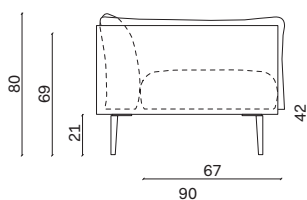

Vista laterale poltrona e divani /
Armchair and sofa side view

Vista frontale /
Front view

Esempi composizioni /

Configurations example

Composizione 1 / Configuration 1

misure L x H x P cm /
dimensions W x H x D cm

285 x 80 x 170/90

kg. 117,2

Composta da:
1 Penisola laterale 90x170 Sx
1 Laterale 195 Dx

Comprising:
1 LH side chaise 90x170
1 RH side 195

Composizione 2 / Configuration 2

misure L x H x P cm /
dimensions W x H x D cm

345 x 80 x 200/90

kg. 146

Composta da:
1 Penisola laterale 90x200 Sx
1 Laterale 255 Dx

Comprising:
1 LH side chaise 90x200
1 RH side 255

Composizione 3 / Configuration 3

misure L x H x P cm /
dimensions W x H x D cm

390 x 80 x 90

kg. 126,8

Composta da:
1 Laterale 195 Sx
1 Laterale 195 Dx

Comprising:
1 LH side chaise 195
1 RH side 195

Composizione 4 / Configuration 4

misure L x H x P cm /
dimensions W x H x D cm

345 x 80 x 345