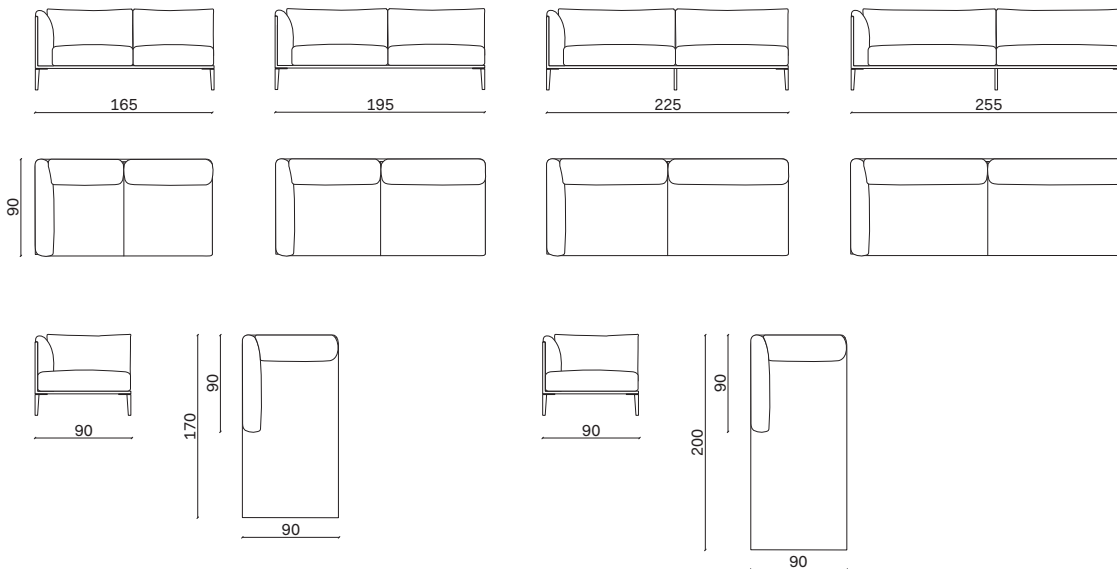

345 x 80 x 200/90

kg. 146

Composta da:
1 Penisola laterale 90x200 Sx
1 Laterale 255 Dx

Comprising:
1 LH side chaise 90x200
1 RH side 255

Composizione 3 / Configuration 3

misure L x H x P cm /
dimensions W x H x D cm

390 x 80 x 90

kg. 126,8

Composta da:
1 Laterale 195 Sx
1 Laterale 195 Dx

Comprising:
1 LH side chaise 195
1 RH side 195

Composizione 4 / Configuration 4

misure L x H x P cm /
dimensions W x H x D cm

345 x 80 x 345

kg. 175,8

Composta da:
1 Laterale 255 Sx
1 Angolo 90x90
1 Laterale 255 Dx

Comprising:
1 LH side 255
1 Corner 90x90
1 RH side 255

Le informazioni contenute nelle presenti schede tecniche sono indicative. Eventuali differenze con il listino in vigore non costituiscono motivo di contestazione.
The information given in this technical sheet are indicative. Any discrepancies with the price list currently in force cannot be cause for complaint.

Elemento angolo /
Corner section