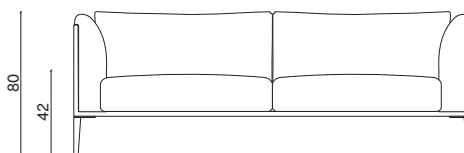

Vista laterale poltrona e divani /
Armchair and sofa side view

Vista frontale /
Front view

Esempi composizioni /

Configurations example

Composizione 1 / Configuration 1

misure L x H x P cm /
dimensions W x H x D cm

285 x 80 x 170/90

kg. 117,2

Composta da:
1 Penisola laterale 90x170 Sx
1 Laterale 195 Dx

Comprising:
1 LH side chaise 90x170
1 RH side 195

Composizione 2 / Configuration 2

misure L x H x P cm /
dimensions W x H x D cm

345 x 80 x 200/90

kg. 146

Composta da:
1 Penisola laterale 90x200 Sx
1 Laterale 255 Dx

Comprising:
1 LH side chaise 90x200
1 RH side 255

Composizione 3 / Configuration 3

misure L x H x P cm /
dimensions W x H x D cm

390 x 80 x 90

kg. 126,8

Composta da:
1 Laterale 195 Sx
1 Laterale 195 Dx

Comprising:
1 LH side chaise 195
1 RH side 195

Composizione 4 / Configuration 4

misure L x H x P cm /
dimensions W x H x D cm

345 x 80 x 345