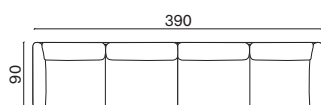

285 x 80 x 170/90

kg. 117,2

Composta da:
1 Penisola laterale 90x170 Sx
1 Laterale 195 Dx

Comprising:
1 LH side chaise 90x170
1 RH side 195

Composizione 2 / Configuration 2

misure L x H x P cm /
dimensions W x H x D cm

345 x 80 x 200/90

kg. 146

Composta da:
1 Penisola laterale 90x200 Sx
1 Laterale 255 Dx

Comprising:
1 LH side chaise 90x200
1 RH side 255

Composizione 3 / Configuration 3

misure L x H x P cm /
dimensions W x H x D cm

390 x 80 x 90

kg. 126,8

Composta da:
1 Laterale 195 Sx
1 Laterale 195 Dx

Comprising:
1 LH side chaise 195
1 RH side 195

Composizione 4 / Configuration 4

misure L x H x P cm /
dimensions W x H x D cm

345 x 80 x 345

kg. 175,8

Composta da:
1 Laterale 255 Sx
1 Angolo 90x90
1 Laterale 255 Dx

Comprising:
1 LH side 255
1 Corner 90x90
1 RH side 255

Le informazioni contenute nelle presenti schede tecniche sono indicative. Eventuali differenze con il listino in vigore non costituiscono motivo di contestazione.
The information given in this technical sheet are indicative. Any discrepancies with the price list currently in force cannot be cause for complaint.