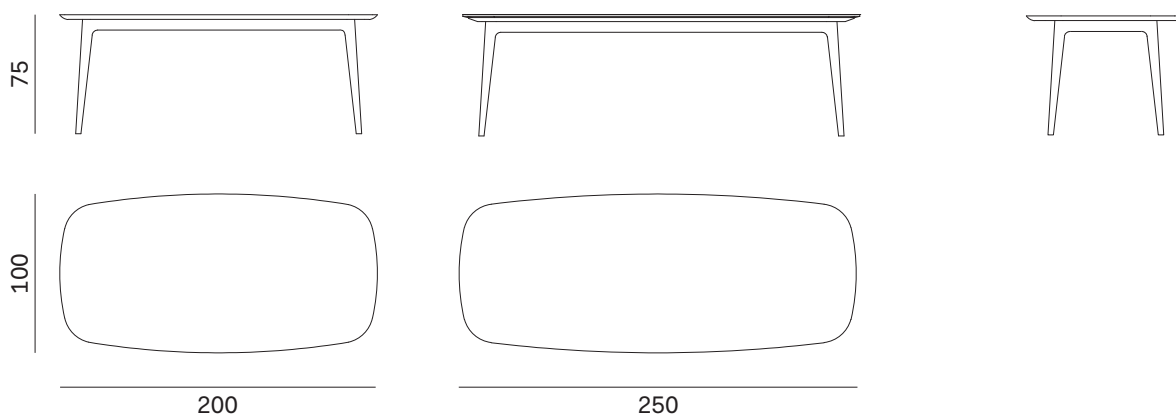

# Tavolo HANAMI / HANAMI table

design by Matteo Zorzenoni

NOVAMOBILI

misure L x H x P cm /  
dimensions W x H x D cm

200 x 75 x 100

kg. 47,5

250 x 75 x 100

kg. 56,9

## Tavolo HANAMI piano in marmo / HANAMI table marble top

misure L x H x P cm /  
dimensions W x H x D cm

200 x 76,5 x 100

kg. 141,4

250 x 76,5 x 100

kg. 174,3

Le informazioni contenute nelle presenti schede tecniche sono indicative. Eventuali differenze con il listino in vigore non costituiscono motivo di contestazione.  
The information given in this technical sheet are indicative. Any discrepancies with the price list currently in force cannot be cause for complaint.