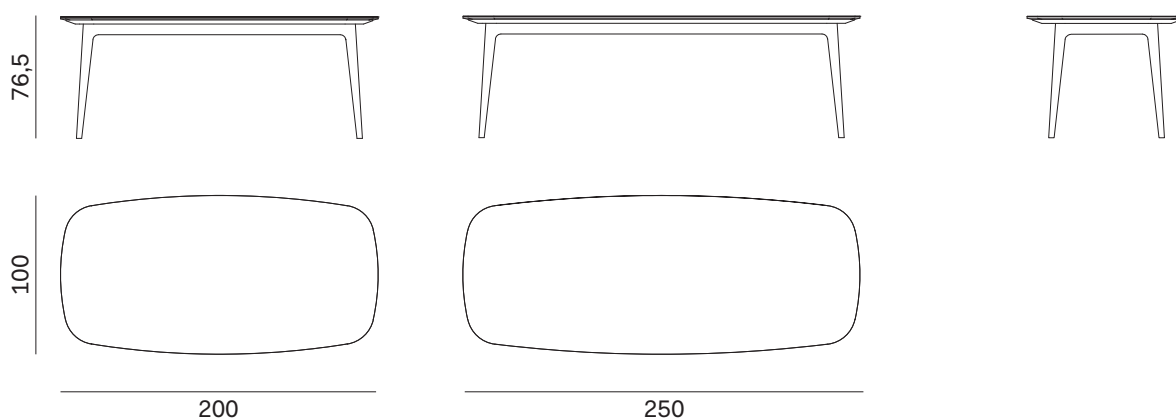

# Tavolo HANAMI / HANAMI table

design by Matteo Zorzenoni

NOVAMOBILI

misure L x H x P cm /  
dimensions W x H x D cm

200 x 75 x 100

kg. 47,5

250 x 75 x 100

kg. 56,9

## Tavolo HANAMI piano in marmo / HANAMI table marble top

misure L x H x P cm /  
dimensions W x H x D cm

200 x 76,5 x 100

kg. 141,4

250 x 76,5 x 100

kg. 174,3

Le informazioni contenute nelle presenti schede tecniche sono indicative. Eventuali differenze con il listino in vigore non costituiscono motivo di contestazione.  
The information given in this technical sheet are indicative. Any discrepancies with the price list currently in force cannot be cause for complaint.