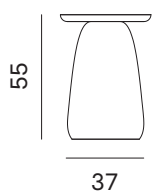

Tavolino CLIFF / CLIFF occasional table

NOVAMOBILI

design by Matteo Zorzenoni

Tavolino CLIFF-alto / CLIFF-tall occasional table

misure L x H x P cm /
dimensions W x H x D cm

40 x 55 x 40

kg. 8,9

Tavolino CLIFF-basso / CLIFF-low occasional table

misure L x H x P cm /
dimensions W x H x D cm

80 x 40 x 50

kg. 13,1

Le informazioni contenute nelle presenti schede tecniche sono indicative. Eventuali differenze con il listino in vigore non costituiscono motivo di contestazione.
The information given in this technical sheet are indicative. Any discrepancies with the price list currently in force cannot be cause for complaint.