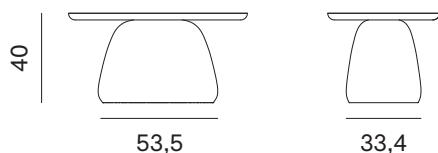

Tavolino CLIFF / CLIFF occasional table

NOVAMOBILI

design by Matteo Zorzenoni

Tavolino CLIFF-alto / CLIFF-tall occasional table

misure L x H x P cm /
dimensions W x H x D cm

40 x 55 x 40

kg. 8,9

Tavolino CLIFF-basso / CLIFF-low occasional table

misure L x H x P cm /
dimensions W x H x D cm

80 x 40 x 50

kg. 13,1

Le informazioni contenute nelle presenti schede tecniche sono indicative. Eventuali differenze con il listino in vigore non costituiscono motivo di contestazione.
The information given in this technical sheet are indicative. Any discrepancies with the price list currently in force cannot be cause for complaint.