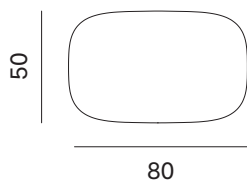

Tavolino CLIFF / CLIFF occasional table

NOVAMOBILI

design by Matteo Zorzenoni

Tavolino CLIFF-alto / CLIFF-tall occasional table

misure L x H x P cm /
dimensions W x H x D cm

40 x 55 x 40

kg. 8,9

Tavolino CLIFF-basso / CLIFF-low occasional table

misure L x H x P cm /
dimensions W x H x D cm

80 x 40 x 50

kg. 13,1

Le informazioni contenute nelle presenti schede tecniche sono indicative. Eventuali differenze con il listino in vigore non costituiscono motivo di contestazione.
The information given in this technical sheet are indicative. Any discrepancies with the price list currently in force cannot be cause for complaint.