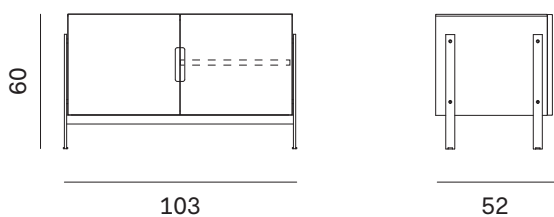

Madia FLOAT / FLOAT sideboard

design by Zaven

NOVAMOBILI

Madia FLOAT quadrata / Square FLOAT sideboard

misure L x H x P cm /
dimensions W x H x D cm

103 x 111 x 52

kg. 67,5

Madia FLOAT rettangolare bassa / Low rectangular FLOAT sideboard

misure L x H x P cm /
dimensions W x H x D cm

103 x 60 x 52

kg. 44,1 2 ante /
2 doors

153 x 60 x 52

kg. 71,5 3 ante /
3 doors

203 x 60 x 52

kg. 84,7 4 ante /
4 doors

Madia FLOAT / FLOAT sideboard

design by Zaven

NOVAMOBILI

Madia FLOAT rettangolare alta / Tall rectangular FLOAT sideboard

misure L x H x P cm /
dimensions W x H x D cm

103 x 85 x 52

kg. 55,8 2 ante /
2 doors

153 x 85 x 52

kg. 91,2 3 ante /
3 doors

203 x 85 x 52

kg. 108,1 4 ante /
4 doors