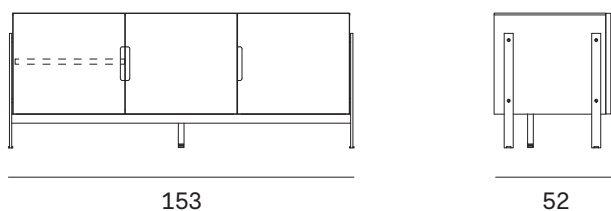

Madia FLOAT / FLOAT sideboard

design by Zaven

NOVAMOBILI

Madia FLOAT quadrata / Square FLOAT sideboard

misure L x H x P cm /
dimensions W x H x D cm

103 x 111 x 52

kg. 67,5

Madia FLOAT rettangolare bassa / Low rectangular FLOAT sideboard

misure L x H x P cm /
dimensions W x H x D cm

103 x 60 x 52

kg. 44,1 2 ante /
2 doors

153 x 60 x 52

kg. 71,5 3 ante /
3 doors

203 x 60 x 52

kg. 84,7 4 ante /
4 doors

Madia FLOAT / FLOAT sideboard

design by Zaven

NOVAMOBILI

Madia FLOAT rettangolare alta / Tall rectangular FLOAT sideboard

misure L x H x P cm /
dimensions W x H x D cm

103 x 85 x 52

kg. 55,8 2 ante /
2 doors

153 x 85 x 52

kg. 91,2 3 ante /
3 doors

203 x 85 x 52

kg. 108,1 4 ante /
4 doors