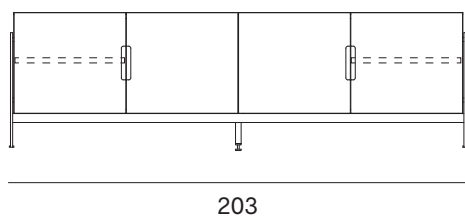

Madia FLOAT / FLOAT sideboard

design by Zaven

NOVAMOBILI

Madia FLOAT quadrata / Square FLOAT sideboard

misure L x H x P cm /
dimensions W x H x D cm

103 x 111 x 52

kg. 67,5

Madia FLOAT rettangolare bassa / Low rectangular FLOAT sideboard

misure L x H x P cm /
dimensions W x H x D cm

103 x 60 x 52

kg. 44,1 2 ante /
2 doors

153 x 60 x 52

kg. 71,5 3 ante /
3 doors

203 x 60 x 52

kg. 84,7 4 ante /
4 doors

Madia FLOAT / FLOAT sideboard

design by Zaven

NOVAMOBILI

Madia FLOAT rettangolare alta / Tall rectangular FLOAT sideboard

misure L x H x P cm /
dimensions W x H x D cm

103 x 85 x 52

kg. 55,8 2 ante /
2 doors

153 x 85 x 52

kg. 91,2 3 ante /
3 doors

203 x 85 x 52

kg. 108,1 4 ante /
4 doors