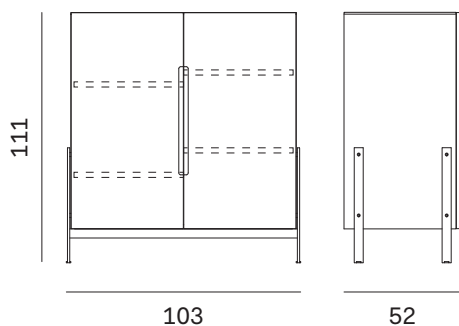

Madia FLOAT / FLOAT sideboard

design by Zaven

NOVAMOBILI

Madia FLOAT quadrata / Square FLOAT sideboard

misure L x H x P cm /
dimensions W x H x D cm

103 x 111 x 52

kg. 67,5

Madia FLOAT rettangolare bassa / Low rectangular FLOAT sideboard

misure L x H x P cm /
dimensions W x H x D cm

103 x 60 x 52

kg. 44,1 2 ante /
2 doors

153 x 60 x 52

kg. 71,5 3 ante /
3 doors

203 x 60 x 52

kg. 84,7 4 ante /
4 doors

Madia FLOAT / FLOAT sideboard

design by Zaven

NOVAMOBILI

Madia FLOAT rettangolare alta / Tall rectangular FLOAT sideboard

misure L x H x P cm /
dimensions W x H x D cm

103 x 85 x 52

kg. 55,8 2 ante /
2 doors

153 x 85 x 52

kg. 91,2 3 ante /
3 doors

203 x 85 x 52

kg. 108,1 4 ante /
4 doors