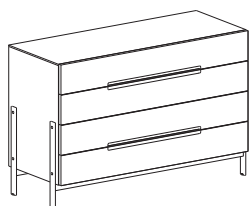

**Comodino FLOAT 2 cassetti /
FLOAT 2-drawer bedside table**

misure L x H x P cm /
dimensions W x H x D cm

50 x 50 x 51,5

kg. 20,5

**Comodino FLOAT 2 cassetti /
FLOAT 2-drawer bedside table**

misure L x H x P cm /
dimensions W x H x D cm

58 x 50 x 51,5

kg. 22,86

**Settimanale FLOAT 6 cassetti /
FLOAT 6-drawer tallboy**

misure L x H x P cm /
dimensions W x H x D cm

58 x 121 x 51,5

kg. 62,4

**Settimanale FLOAT 6 cassetti /
FLOAT 6-drawer tallboy**

misure L x H x P cm /
dimensions W x H x D cm

50 x 121 x 51,5

kg. 53,79

**Comò FLOAT 4 cassetti /
FLOAT 4-drawer chest**

misure L x H x P cm /
dimensions W x H x D cm

132 x 85,6 x 51,5

kg. 82,4