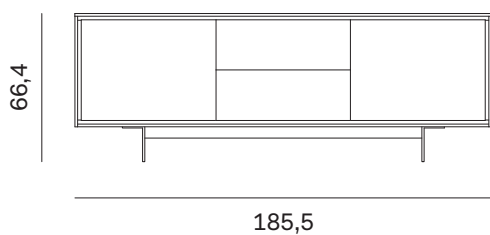

Madia SHADOWS / SHADOWS sideboard

design by Giopato & Coombes

NOVAMOBILI

misure L x H x P cm /
dimensions W x H x D cm

185,5 x 66,4 x 50

kg. 95,5 3 moduli (vano cassetti centrale) /
3 modules (central drawer module)

kg. 92,9 3 moduli (vano cassetti sul lato dx) /
3 modules (drawer module on RH side)

66,4

185,5

50

misure L x H x P cm /
dimensions W x H x D cm

245,5 x 66,4 x 50

kg. 118,1

66,4