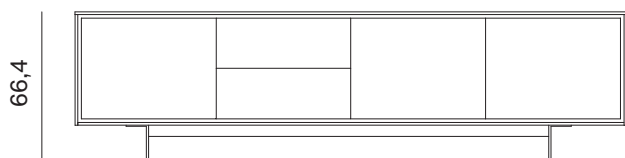

Madia SHADOWS / SHADOWS sideboard

design by Giopato & Coombes

NOVAMOBILI

misure L x H x P cm /
dimensions W x H x D cm

185,5 x 66,4 x 50

kg. 95,5 3 moduli (vano cassetti centrale) /
3 modules (central drawer module)

kg. 92,9 3 moduli (vano cassetti sul lato dx) /
3 modules (drawer module on RH side)

66,4

185,5

50

misure L x H x P cm /
dimensions W x H x D cm

245,5 x 66,4 x 50

kg. 118,1

66,4