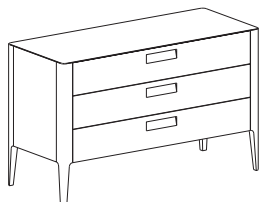

Comodino GIOTTO 2 cassetti /
GIOTTO 2-drawer bedside table

misure L x H x P cm /
dimensions W x H x D cm

53 x 54,1 x 46

kg. 27

Comò GIOTTO 3 cassetti /
GIOTTO 3-drawer chest

misure L x H x P cm /
dimensions W x H x D cm

130 x 79,2 x 53

kg. 75

Settimanale GIOTTO 6 cassetti /
GIOTTO 6-drawer tallboy

misure L x H x P cm /
dimensions W x H x D cm

53 x 128,8 x 46

kg. 65