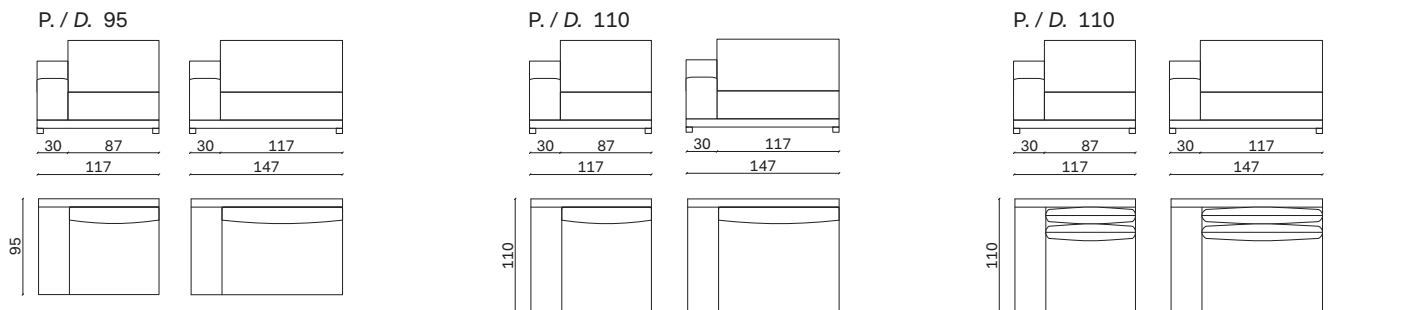

Elementi pouf /

Ottoman units