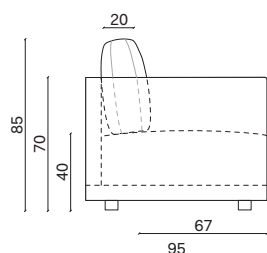

Divano componibile con rivestimento completamente sfoderabile in tessuto ed ecopelle, in pelle è fisso. /

Modular sofa, with fabric and imitation leather covers are fully removable; leather version has fixed covers.

Vista laterale /
Side view

con cuscino schienale /
with backrest cushion