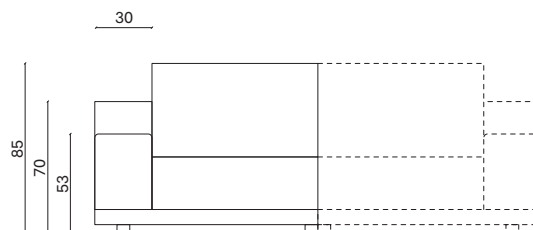

Cuscino schienale singolo su divano prof. 95 cm e prof. 110 cm confezionato con fascia perimetrale.

Cuscini schienali doppi su divano prof. 110 cm confezionati a saponetta.

Per la loro differente caratteristica si sconsiglia l'abbinamento di elementi con cuscini schienale prof. 20 cm e con cuscini doppi a saponetta tra loro adiacenti. /

Single backrest cushion on 95cm-deep and 110cm-deep sofa with box edge.

Twin pillow-shaped cushions on 110cm-deep sofa.

Given their different characteristic, we advise against putting sections with 20cm-deep backrest cushions adjacent to sections with twin pillow-shaped cushions.

Vista frontale /
Front view