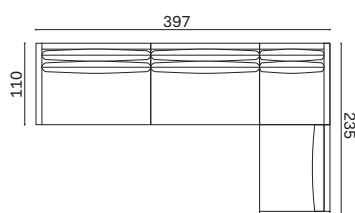

#### Composizione 1 / Configuration 1

misure L x H x P cm /  
dimensions W x H x D cm

250 x 85 x 95

kg. 96,4

Composta da:

- 1 Laterale 125 Sx prof. 95 cm
- 1 Laterale 125 Dx prof. 95 cm

Comprising:

- 1 LH side 125 95 cm deep
- 1 RH side 125 95 cm deep

#### Composizione 5 / Configuration 5

misure L x H x P cm /

dimensions W x H x D cm

454 x 85 x 95/180

kg. 195,2

Composta da:

- 1 Laterale 125 Sx prof. 95 cm
- 1 Centrale 117 prof. 95 cm
- 1 Pouf 87x87
- 1 Penisola laterale 125x180 Dx con bracciolo prof. 95 cm

#### Composizione 6 / Configuration 6

misure L x H x P cm /

dimensions W x H x D cm

397 x 85 x 235

kg. 198

Composta da:

- 1 Laterale 155 Sx con 2 cuscini a saponetta prof. 110 cm
- 1 Centrale 147 con 2 cuscini a saponetta prof. 110 cm
- 1 Laterale 95 Dx con 2 cuscini a saponetta prof. 110 cm
- 1 Laterale 125 Dx prof. 95 cm

#### Composizione 7 / Configuration 7

misure L x H x P cm /

dimensions W x H x D cm

359 x 85 x 242

kg. 220,1

Composta da:

- 1 Elemento 147 con bracciolo L. 30 cm prof. 95 cm
- 1 Laterale 95 Sx prof. 95 cm
- 1 Centrale 117 prof. 95 cm
- 1 Elemento 147 con bracciolo L. 30 cm prof. 95 cm