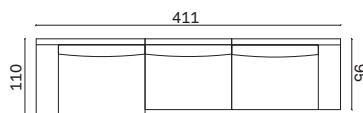

#### Composizione 1 / Configuration 1

misure L x H x P cm /  
dimensions W x H x D cm

250 x 85 x 95

kg. 96,4

Composta da:

- 1 Laterale 125 Sx prof. 95 cm
- 1 Laterale 125 Dx prof. 95 cm

Comprising:

- 1 LH side 125 95 cm deep
- 1 RH side 125 95 cm deep

#### Composizione 2 / Configuration 2

misure L x H x P cm /  
dimensions W x H x D cm

280 x 85 x 110/180

kg. 142,2

Composta da:

- 1 Laterale 155 Sx prof. 110 cm
- 1 Penisola laterale 125x180 Dx e bracciolo prof. 110 cm

#### Composizione 3 / Configuration 3

misure L x H x P cm /  
dimensions W x H x D cm

367 x 85 x 110/180/95

kg. 165,2

Composta da:

- 1 Penisola laterale 125x180 Dx e bracciolo prof. 110 cm
- 1 Centrale 117 prof. 95 cm
- 1 Laterale 125 Dx prof. 95 cm

#### Composizione 4 / Configuration 4

misure L x H x P cm /  
dimensions W x H x D cm

411 x 85 x 110/95

kg. 175,6

Composta da:

- 1 Elemento 147 con bracciolo L. 30 cm e 1 cuscino prof. 110 cm
- 1 Centrale 117 prof. 95 cm
- 1 Elemento 147 con bracciolo L. 30 cm prof. 95 cm