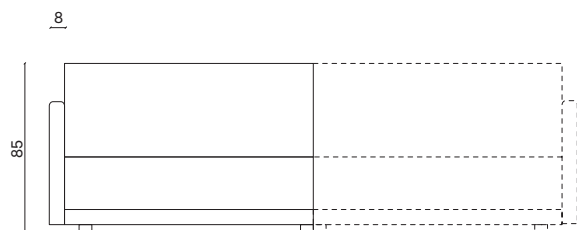

Cuscino schienale singolo su divano prof. 95 cm e prof. 110 cm confezionato con fascia perimetrale.

Cuscini schienali doppi su divano prof. 110 cm confezionati a saponetta.

Per la loro differente caratteristica si sconsiglia l'abbinamento di elementi con cuscini schienale prof. 20 cm e con cuscini doppi a saponetta tra loro adiacenti. /

Single backrest cushion on 95cm-deep and 110cm-deep sofa with box edge.

Twin pillow-shaped cushions on 110cm-deep sofa.

Given their different characteristic, we advise against putting sections with 20cm-deep backrest cushions adjacent to sections with twin pillow-shaped cushions.

Vista frontale /
Front view