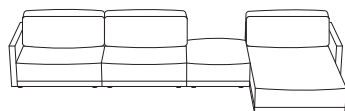

#### Composizione 5 / Configuration 5

misure L x H x P cm /

dimensions W x H x D cm

454 x 85 x 95/180

kg. 195,2

Composta da:

- 1 Laterale 125 Sx prof. 95 cm
- 1 Centrale 117 prof. 95 cm
- 1 Pouf 87x87
- 1 Penisola laterale 125x180 Dx con bracciolo prof. 95 cm