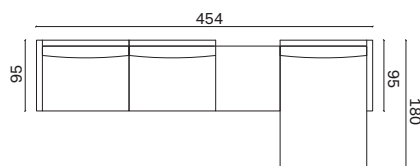

#### Composizione 1 / Configuration 1

misure L x H x P cm /  
dimensions W x H x D cm

250 x 85 x 95

kg. 96,4

Composta da:

- 1 Laterale 125 Sx prof. 95 cm
- 1 Laterale 125 Dx prof. 95 cm

Comprising:

- 1 LH side 125 95 cm deep
- 1 RH side 125 95 cm deep

#### Composizione 4 / Configuration 4

misure L x H x P cm /  
dimensions W x H x D cm

411 x 85 x 110/95

kg. 175,6

Composta da:

- 1 Elemento 147 con bracciolo L. 30 cm e 1 cuscino prof. 110 cm
- 1 Centrale 117 prof. 95 cm
- 1 Elemento 147 con bracciolo L. 30 cm prof. 95 cm

#### Composizione 5 / Configuration 5

misure L x H x P cm /

dimensions W x H x D cm

454 x 85 x 95/180

kg. 195,2

Composta da:

- 1 Laterale 125 Sx prof. 95 cm
- 1 Centrale 117 prof. 95 cm
- 1 Pouf 87x87
- 1 Penisola laterale 125x180 Dx con bracciolo prof. 95 cm

#### Composizione 6 / Configuration 6

misure L x H x P cm /

dimensions W x H x D cm

397 x 85 x 235

kg. 198

Composta da:

- 1 Laterale 155 Sx con 2 cuscini a saponetta prof. 110 cm
- 1 Centrale 147 con 2 cuscini a saponetta prof. 110 cm
- 1 Laterale 95 Dx con 2 cuscini a saponetta prof. 110 cm
- 1 Laterale 125 Dx prof. 95 cm