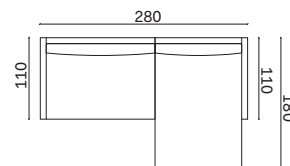

#### Composizione 1 / Configuration 1

misure L x H x P cm /  
dimensions W x H x D cm

250 x 85 x 95

kg. 96,4

Composta da:

- 1 Laterale 125 Sx prof. 95 cm
- 1 Laterale 125 Dx prof. 95 cm

Comprising:

- 1 LH side 125 95 cm deep
- 1 RH side 125 95 cm deep

#### Composizione 2 / Configuration 2

misure L x H x P cm /  
dimensions W x H x D cm

280 x 85 x 110/180

kg. 142,2

Composta da:

- 1 Laterale 155 Sx prof. 110 cm
- 1 Penisola laterale 125x180 Dx e bracciolo prof. 110 cm

#### Composizione 3 / Configuration 3

misure L x H x P cm /  
dimensions W x H x D cm

367 x 85 x 110/180/95

kg. 165,2

Composta da:

- 1 Penisola laterale 125x180 Dx e bracciolo prof. 110 cm
- 1 Centrale 117 prof. 95 cm
- 1 Laterale 125 Dx prof. 95 cm

#### Composizione 4 / Configuration 4

misure L x H x P cm /  
dimensions W x H x D cm

411 x 85 x 110/95

kg. 175,6

Composta da:

- 1 Elemento 147 con bracciolo L. 30 cm e 1 cuscino prof. 110 cm
- 1 Centrale 117 prof. 95 cm
- 1 Elemento 147 con bracciolo L. 30 cm prof. 95 cm