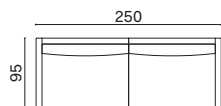

#### Composizione 1 / Configuration 1

misure L x H x P cm /  
dimensions W x H x D cm

250 x 85 x 95

kg. 96,4

Composta da:

- 1 Laterale 125 Sx prof. 95 cm
- 1 Laterale 125 Dx prof. 95 cm

Comprising:

- 1 LH side 125 95 cm deep
- 1 RH side 125 95 cm deep

#### Composizione 2 / Configuration 2

misure L x H x P cm /  
dimensions W x H x D cm

280 x 85 x 110/180

kg. 142,2

Composta da:

- 1 Laterale 155 Sx prof. 110 cm
- 1 Penisola laterale 125x180 Dx e bracciolo prof. 110 cm

#### Composizione 4 / Configuration 4

misure L x H x P cm /  
dimensions W x H x D cm

411 x 85 x 110/95

kg. 175,6

Composta da:

- 1 Elemento 147 con bracciolo L. 30 cm e 1 cuscino prof. 110 cm
- 1 Centrale 117 prof. 95 cm
- 1 Elemento 147 con bracciolo L. 30 cm prof. 95 cm

#### Composizione 5 / Configuration 5

misure L x H x P cm /

dimensions W x H x D cm

454 x 85 x 95/180

kg. 195,2

Composta da:

- 1 Laterale 125 Sx prof. 95 cm
- 1 Centrale 117 prof. 95 cm
- 1 Pouf 87x87
- 1 Penisola laterale 125x180 Dx con bracciolo prof. 95 cm