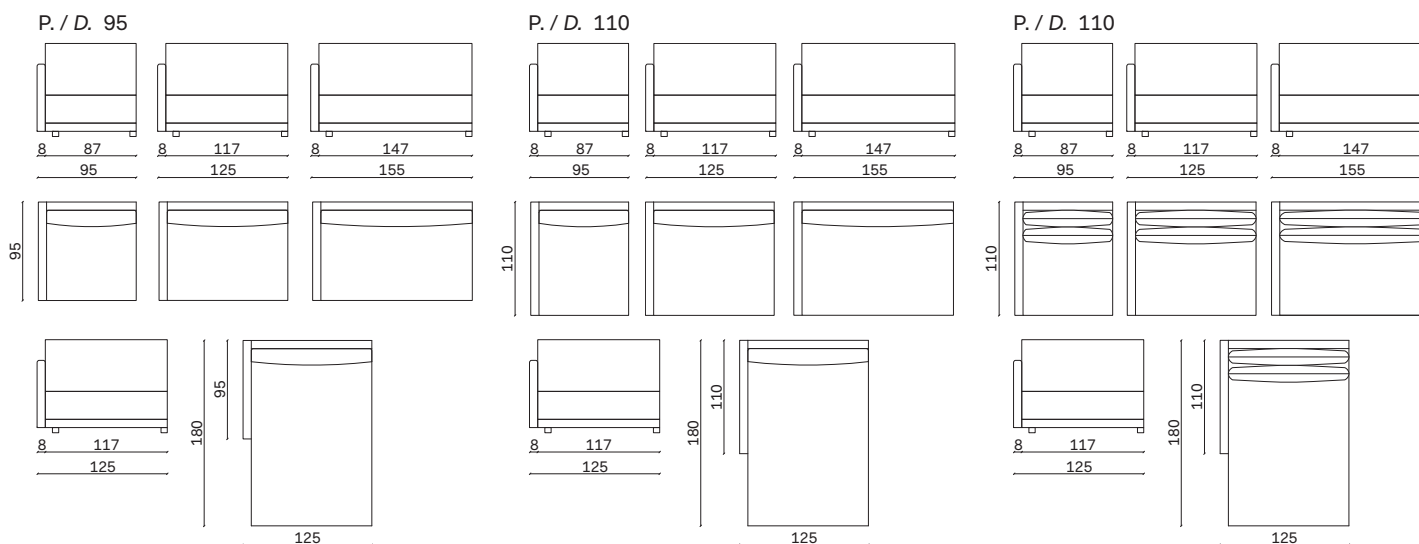

Elementi con bracciolo largh. 30 cm /

Sections with 30cm-wide armrest