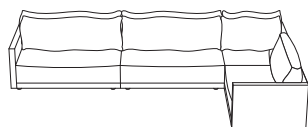

#### Composizione 5 / Configuration 5

misure L x H x P cm /

dimensions W x H x D cm

454 x 85 x 95/180

kg. 195,2

Composta da:

- 1 Laterale 125 Sx prof. 95 cm
- 1 Centrale 117 prof. 95 cm
- 1 Pouf 87x87
- 1 Penisola laterale 125x180 Dx con bracciolo prof. 95 cm

#### Composizione 6 / Configuration 6

misure L x H x P cm /

dimensions W x H x D cm

397 x 85 x 235

kg. 198

Composta da:

- 1 Laterale 155 Sx con 2 cuscini a saponetta prof. 110 cm
- 1 Centrale 147 con 2 cuscini a saponetta prof. 110 cm
- 1 Laterale 95 Dx con 2 cuscini a saponetta prof. 110 cm
- 1 Laterale 125 Dx prof. 95 cm