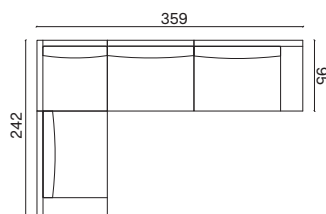

#### Composizione 1 / Configuration 1

misure L x H x P cm /  
dimensions W x H x D cm

250 x 85 x 95

kg. 96,4

Composta da:

- 1 Laterale 125 Sx prof. 95 cm
- 1 Laterale 125 Dx prof. 95 cm

Comprising:

- 1 LH side 125 95 cm deep
- 1 RH side 125 95 cm deep

#### Composizione 6 / Configuration 6

misure L x H x P cm /

dimensions W x H x D cm

397 x 85 x 235

kg. 198

Composta da:

- 1 Laterale 155 Sx con 2 cuscini a saponetta prof. 110 cm
- 1 Centrale 147 con 2 cuscini a saponetta prof. 110 cm
- 1 Laterale 95 Dx con 2 cuscini a saponetta prof. 110 cm
- 1 Laterale 125 Dx prof. 95 cm

Comprising:

- 1 LH side 155 with 2 pillow-shaped cushions 110 cm deep
- 1 Central 147 with 2 pillow-shaped cushions 110 cm deep
- 1 RH side 95 with 2 pillow-shaped cushions 110 cm deep
- 1 RH side 125 95 cm deep

#### Composizione 7 / Configuration 7

misure L x H x P cm /

dimensions W x H x D cm

359 x 85 x 242

kg. 220,1

Composta da:

- 1 Elemento 147 con bracciolo L. 30 cm prof. 95 cm
- 1 Laterale 95 Sx prof. 95 cm
- 1 Centrale 117 prof. 95 cm
- 1 Elemento 147 con bracciolo L. 30 cm prof. 95 cm