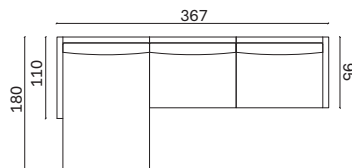

#### Composizione 1 / Configuration 1

misure L x H x P cm /  
dimensions W x H x D cm

250 x 85 x 95

kg. 96,4

Composta da:

- 1 Laterale 125 Sx prof. 95 cm
- 1 Laterale 125 Dx prof. 95 cm

Comprising:

- 1 LH side 125 95 cm deep
- 1 RH side 125 95 cm deep

#### Composizione 2 / Configuration 2

misure L x H x P cm /  
dimensions W x H x D cm

280 x 85 x 110/180

kg. 142,2

Composta da:

- 1 Laterale 155 Sx prof. 110 cm
- 1 Penisola laterale 125x180 Dx e bracciolo prof. 110 cm

#### Composizione 3 / Configuration 3

misure L x H x P cm /  
dimensions W x H x D cm

367 x 85 x 110/180/95

kg. 165,2

Composta da:

- 1 Penisola laterale 125x180 Dx e bracciolo prof. 110 cm
- 1 Centrale 117 prof. 95 cm
- 1 Laterale 125 Dx prof. 95 cm

#### Composizione 4 / Configuration 4

misure L x H x P cm /  
dimensions W x H x D cm

411 x 85 x 110/95

kg. 175,6

Composta da:

- 1 Elemento 147 con bracciolo L. 30 cm e 1 cuscino prof. 110 cm
- 1 Centrale 117 prof. 95 cm
- 1 Elemento 147 con bracciolo L. 30 cm prof. 95 cm