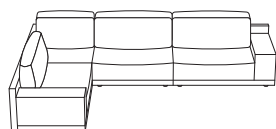

#### Composizione 1 / Configuration 1

misure L x H x P cm /  
dimensions W x H x D cm

250 x 85 x 95

kg. 96,4

Composta da:

- 1 Laterale 125 Sx prof. 95 cm
- 1 Laterale 125 Dx prof. 95 cm

Comprising:

- 1 LH side 125 95 cm deep
- 1 RH side 125 95 cm deep

#### Composizione 6 / Configuration 6

misure L x H x P cm /

dimensions W x H x D cm

397 x 85 x 235

kg. 198

Composta da:

- 1 Laterale 155 Sx con 2 cuscini a saponetta prof. 110 cm
- 1 Centrale 147 con 2 cuscini a saponetta prof. 110 cm
- 1 Laterale 95 Dx con 2 cuscini a saponetta prof. 110 cm
- 1 Laterale 125 Dx prof. 95 cm

Comprising:

- 1 LH side 155 with 2 pillow-shaped cushions 110 cm deep
- 1 Central 147 with 2 pillow-shaped cushions 110 cm deep
- 1 RH side 95 with 2 pillow-shaped cushions 110 cm deep
- 1 RH side 125 95 cm deep

#### Composizione 7 / Configuration 7

misure L x H x P cm /

dimensions W x H x D cm

359 x 85 x 242

kg. 220,1

Composta da:

- 1 Elemento 147 con bracciolo L. 30 cm prof. 95 cm
- 1 Laterale 95 Sx prof. 95 cm
- 1 Centrale 117 prof. 95 cm
- 1 Elemento 147 con bracciolo L. 30 cm prof. 95 cm