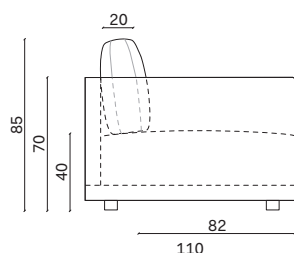

Divano componibile con rivestimento completamente sfoderabile in tessuto ed ecopelle, in pelle è fisso. /

Modular sofa, with fabric and imitation leather covers are fully removable; leather version has fixed covers.

Vista laterale /
Side view

con cuscino schienale /
with backrest cushion