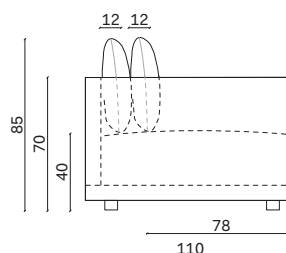

con 2 cuscini a saponetta /
with 2 pillow-shaped cushions