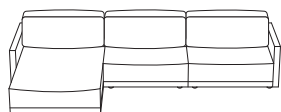

#### Composizione 1 / Configuration 1

misure L x H x P cm /  
dimensions W x H x D cm

250 x 85 x 95

kg. 96,4

Composta da:

- 1 Laterale 125 Sx prof. 95 cm
- 1 Laterale 125 Dx prof. 95 cm

Comprising:

- 1 LH side 125 95 cm deep
- 1 RH side 125 95 cm deep

#### Composizione 2 / Configuration 2

misure L x H x P cm /  
dimensions W x H x D cm

280 x 85 x 110/180

kg. 142,2

Composta da:

- 1 Laterale 155 Sx prof. 110 cm
- 1 Penisola laterale 125x180 Dx e bracciolo prof. 110 cm

Comprising:

- 1 LH side 155 110 cm deep
- 1 RH chaise 125x180 and arm 110 cm deep

#### Composizione 3 / Configuration 3

misure L x H x P cm /  
dimensions W x H x D cm

367 x 85 x 110/180/95

kg. 165,2

Composta da:

- 1 Penisola laterale 125x180 Dx e bracciolo prof. 110 cm
- 1 Centrale 117 prof. 95 cm
- 1 Laterale 125 Dx prof. 95 cm