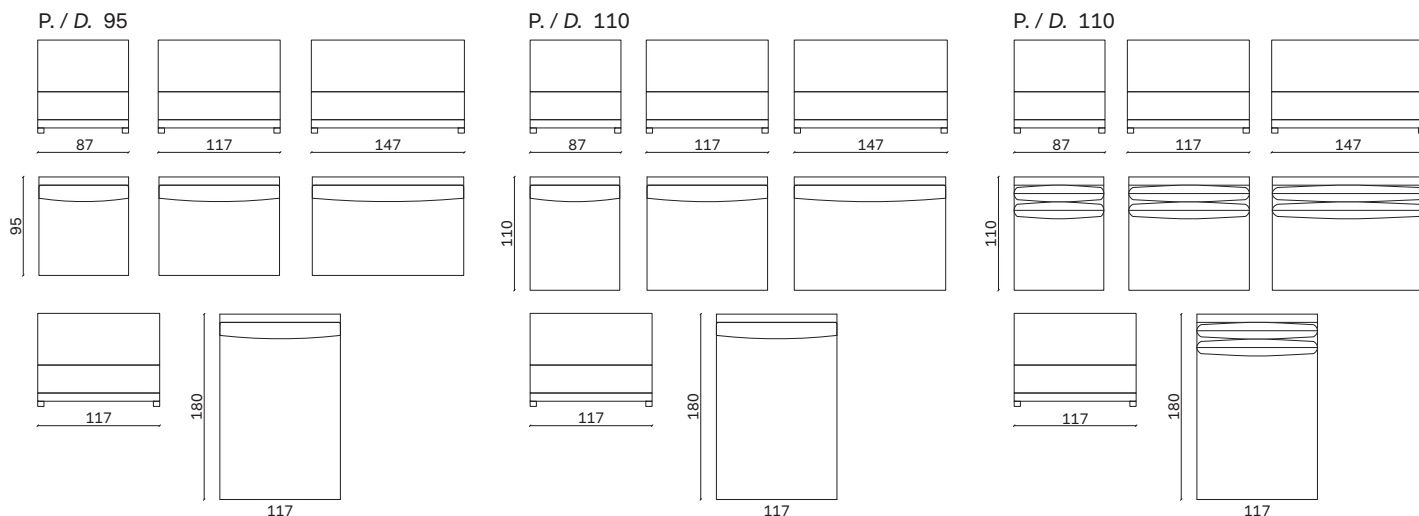

Divano MAC / MAC sofa

NOVAMOBILI

design by Novamobili studio

Elementi centrali /

Central sections

Elementi laterali SX - DX con bracciolo largh. 8 cm /

LH - RH side sections with 8cm-wide armrest