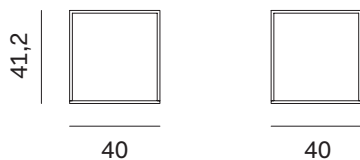

## Tavolino TEAM-q / TEAM-q occasional table

misure L x H x P cm /  
dimensions W x H x D cm

40 x 41,2 x 40

kg. 3,2

## Tavolino TEAM-r / TEAM-r occasional table

misure L x H x P cm /  
dimensions W x H x D cm

80 x 41,2 x 40

kg. 5,1