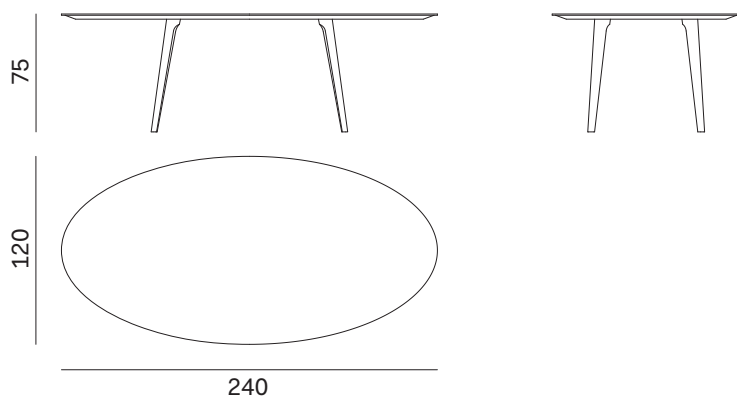

## Tavolo ARGOS rotondo / Round ARGOS table

misure L x H x P cm /  
dimensions W x H x D cm

129 x 75 x 129

kg. 40

## Tavolo ARGOS ovale / Oval ARGOS table

misure L x H x P cm /  
dimensions W x H x D cm

240 x 75 x 120

kg. 58

Le informazioni contenute nelle presenti schede tecniche sono indicative. Eventuali differenze con il listino in vigore non costituiscono motivo di contestazione.  
The information given in this technical sheet are indicative. Any discrepancies with the price list currently in force cannot be cause for complaint.