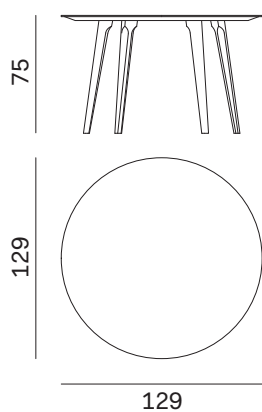

## Tavolo ARGOS rotondo / Round ARGOS table

misure L x H x P cm /  
dimensions W x H x D cm

129 x 75 x 129

kg. 40

## Tavolo ARGOS ovale / Oval ARGOS table

misure L x H x P cm /  
dimensions W x H x D cm

240 x 75 x 120

kg. 58

Le informazioni contenute nelle presenti schede tecniche sono indicative. Eventuali differenze con il listino in vigore non costituiscono motivo di contestazione.  
The information given in this technical sheet are indicative. Any discrepancies with the price list currently in force cannot be cause for complaint.