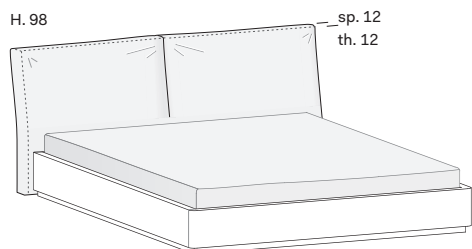

# Letto NIDO / NIDO bed

design by Novamobili studio

NOVAMOBILI

misure L x H x P cm /  
dimensions W x H x D cm

176 x 98 x 219	kg. 61,28
176 x 98 x 229	kg. 62,07
176 x 98 x 239	kg. 62,87
196 x 98 x 229	kg. 66,51
196 x 98 x 239	kg. 67,31

misure L x H x P cm /  
dimensions W x H x D cm

176 x 98 x 219	kg. 107,66
176 x 98 x 229	kg. 109,26

Con contenitore SIMPLE  
With SIMPLE storage base

misure L x H x P cm /  
dimensions W x H x D cm

176 x 98 x 219	kg. 154,98
176 x 98 x 229	kg. 157,82

Il meccanismo di apertura SIMPLE consente di portare il piano del letto in posizione rialzata. È studiato per facilitare l'operazione quotidiana di riassetto del letto.

Lo stesso meccanismo prevede anche il movimento di apertura totale per accedere al contenitore.

*The SIMPLE opening mechanism is designed to lift the bed surface into the raised position. Designed to make the daily job of making the bed easier.*

*The same lift mechanism also has a fully open setting to allow access to the storage base.*