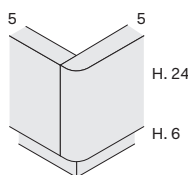

# Letto NIDO / NIDO bed

design by Novamobili studio

NOVAMOBILI

misure L x H x P cm /  
dimensions W x H x D cm

176 x 98 x 219	kg. 61,28
176 x 98 x 229	kg. 62,07
176 x 98 x 239	kg. 62,87
196 x 98 x 229	kg. 66,51
196 x 98 x 239	kg. 67,31

misure L x H x P cm /  
dimensions W x H x D cm

176 x 98 x 219	kg. 107,66
176 x 98 x 229	kg. 109,26

Con contenitore SIMPLE  
With SIMPLE storage base

misure L x H x P cm /  
dimensions W x H x D cm

176 x 98 x 219	kg. 154,98
176 x 98 x 229	kg. 157,82

Il meccanismo di apertura SIMPLE consente di portare il piano del letto in posizione rialzata. È studiato per facilitare l'operazione quotidiana di riassetto del letto.

Lo stesso meccanismo prevede anche il movimento di apertura totale per accedere al contenitore.