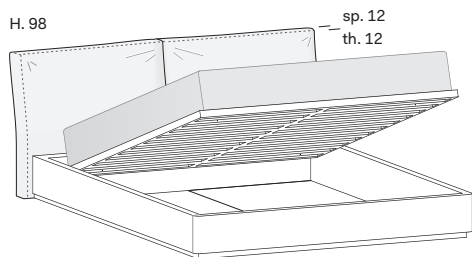

# Letto NIDO / NIDO bed

design by Novamobili studio

NOVAMOBILI

misure L x H x P cm /  
dimensions W x H x D cm

176 x 98 x 219	kg. 61,28
176 x 98 x 229	kg. 62,07
176 x 98 x 239	kg. 62,87
196 x 98 x 229	kg. 66,51
196 x 98 x 239	kg. 67,31

misure L x H x P cm /  
dimensions W x H x D cm

176 x 98 x 219	kg. 107,66
176 x 98 x 229	kg. 109,26

Con contenitore SIMPLE  
With SIMPLE storage base

misure L x H x P cm /  
dimensions W x H x D cm

176 x 98 x 219	kg. 154,98
176 x 98 x 229	kg. 157,82

Il meccanismo di apertura SIMPLE consente di portare il piano del letto in posizione rialzata. È studiato per facilitare l'operazione quotidiana di riassetto del letto.

Lo stesso meccanismo prevede anche il movimento di apertura totale per accedere al contenitore.

*The SIMPLE opening mechanism is designed to lift the bed surface into the raised position. Designed to make the daily job of making the bed easier.*

*The same lift mechanism also has a fully open setting to allow access to the storage base.*