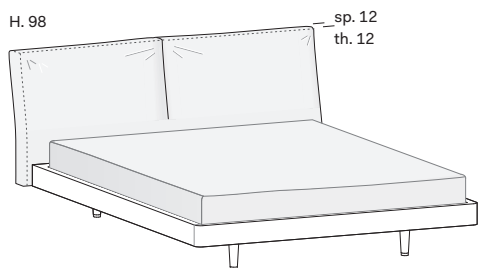

# Letto NIDO / NIDO bed

design by Novamobili studio

NOVAMOBILI

misure L x H x P cm /  
dimensions W x H x D cm

176 x 98 x 219	kg. 61,28
176 x 98 x 229	kg. 62,07
176 x 98 x 239	kg. 62,87
196 x 98 x 229	kg. 66,51
196 x 98 x 239	kg. 67,31

misure L x H x P cm /  
dimensions W x H x D cm

176 x 98 x 219	kg. 107,66
176 x 98 x 229	kg. 109,26

Con contenitore SIMPLE  
With SIMPLE storage base

misure L x H x P cm /  
dimensions W x H x D cm

176 x 98 x 219	kg. 154,98
176 x 98 x 229	kg. 157,82

Il meccanismo di apertura SIMPLE consente di portare il piano del letto in posizione rialzata. È studiato per facilitare l'operazione quotidiana di riassetto del letto.

Lo stesso meccanismo prevede anche il movimento di apertura totale per accedere al contenitore.

*The SIMPLE opening mechanism is designed to lift the bed surface into the raised position. Designed to make the daily job of making the bed easier.*

*The same lift mechanism also has a fully open setting to allow access to the storage base.*