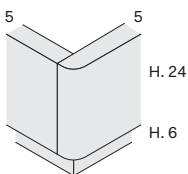

# Letto NIDO / NIDO bed

design by Novamobili studio

NOVAMOBILI

misure L x H x P cm /  
dimensions W x H x D cm

176 x 98 x 219	kg. 61,28
176 x 98 x 229	kg. 62,07
176 x 98 x 239	kg. 62,87
196 x 98 x 229	kg. 66,51
196 x 98 x 239	kg. 67,31

misure L x H x P cm /  
dimensions W x H x D cm

176 x 98 x 219	kg. 107,66
176 x 98 x 229	kg. 109,26

Con contenitore SIMPLE  
With SIMPLE storage base

misure L x H x P cm /  
dimensions W x H x D cm

176 x 98 x 219	kg. 154,98
176 x 98 x 229	kg. 157,82

Il meccanismo di apertura SIMPLE consente di portare il piano del letto in posizione rialzata. È studiato per facilitare l'operazione quotidiana di riassetto del letto.

Lo stesso meccanismo prevede anche il movimento di apertura totale per accedere al contenitore.