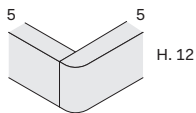

# Letto NIDO / NIDO bed

design by Novamobili studio

NOVAMOBILI

misure L x H x P cm /  
dimensions W x H x D cm

176 x 98 x 219	kg. 61,28
176 x 98 x 229	kg. 62,07
176 x 98 x 239	kg. 62,87
196 x 98 x 229	kg. 66,51
196 x 98 x 239	kg. 67,31

misure L x H x P cm /  
dimensions W x H x D cm

176 x 98 x 219	kg. 107,66
176 x 98 x 229	kg. 109,26

Con contenitore SIMPLE  
With SIMPLE storage base

misure L x H x P cm /  
dimensions W x H x D cm

176 x 98 x 219	kg. 154,98
176 x 98 x 229	kg. 157,82

Il meccanismo di apertura SIMPLE consente di portare il piano del letto in posizione rialzata. È studiato per facilitare l'operazione quotidiana di riassetto del letto.

Lo stesso meccanismo prevede anche il movimento di apertura totale per accedere al contenitore.

*The SIMPLE opening mechanism is designed to lift the bed surface into the raised position. Designed to make the daily job of making the bed easier.*

*The same lift mechanism also has a fully open setting to allow access to the storage base.*