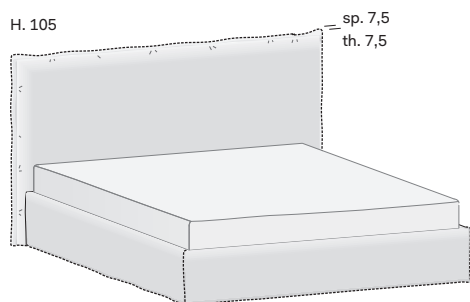

# Letto TWIGGY / TWIGGY bed

design by Novamobili studio

NOVAMOBILI

misure L x H x P cm /  
dimensions W x H x D cm

181 x 105 x 213 kg. 58,78

201 x 105 x 213 kg. 60,35

**QUEEN SIZE** 173 x 105 x 216 kg. 57,15

**KING SIZE** 214 x 105 x 216 kg. 64,55

Con contenitore SIMPLE  
With SIMPLE storage base

misure L x H x P cm /  
dimensions W x H x D cm

181 x 105 x 213 kg. 115,66

201 x 105 x 213 kg. 121,66

Il meccanismo di apertura SIMPLE consente di portare il piano del letto in posizione rialzata. È studiato per facilitare l'operazione quotidiana di riassetto del letto.

# Letto TWIGGY / TWIGGY bed

design by Novamobili studio

NOVAMOBILI

misure L x H x P cm /  
dimensions W x H x D cm

201 x 105 x 213,5 kg. 56,4

Con contenitore SIMPLE  
With SIMPLE storage base

misure L x H x P cm /  
dimensions W x H x D cm

201 x 105 x 213,5 kg. 101,82