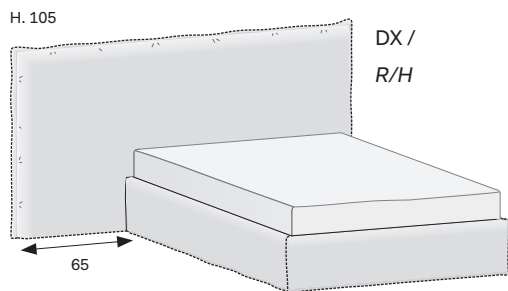

**KING SIZE** 214 x 105 x 216 kg. 64,55

Con contenitore SIMPLE  
With SIMPLE storage base

misure L x H x P cm /  
dimensions W x H x D cm

181 x 105 x 213 kg. 115,66

201 x 105 x 213 kg. 121,66

Il meccanismo di apertura SIMPLE consente di portare il piano del letto in posizione rialzata. È studiato per facilitare l'operazione quotidiana di riassetto del letto.

Lo stesso meccanismo prevede anche il movimento di apertura totale per accedere al contenitore.

*The SIMPLE opening mechanism is designed to lift the bed surface into the raised position. Designed to make the daily job of making the bed easier.*

*The same lift mechanism also has a fully open setting to allow access to the storage base.*

# Letto TWIGGY / TWIGGY bed

design by Novamobili studio

NOVAMOBILI

misure L x H x P cm /  
dimensions W x H x D cm

201 x 105 x 213,5 kg. 56,4

Con contenitore SIMPLE  
With SIMPLE storage base

misure L x H x P cm /  
dimensions W x H x D cm