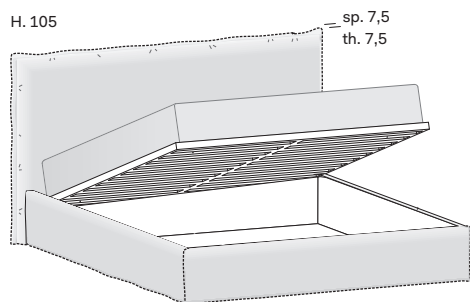

# Letto TWIGGY / TWIGGY bed

design by Novamobili studio

NOVAMOBILI

misure L x H x P cm /  
dimensions W x H x D cm

181 x 105 x 213 kg. 58,78

201 x 105 x 213 kg. 60,35

**QUEEN SIZE** 173 x 105 x 216 kg. 57,15

**KING SIZE** 214 x 105 x 216 kg. 64,55

Con contenitore SIMPLE  
With SIMPLE storage base

misure L x H x P cm /  
dimensions W x H x D cm

181 x 105 x 213 kg. 115,66

201 x 105 x 213 kg. 121,66

Il meccanismo di apertura SIMPLE consente di portare il piano del letto in posizione rialzata. È studiato per facilitare l'operazione quotidiana di riassetto del letto.

Lo stesso meccanismo prevede anche il movimento di apertura totale per accedere al contenitore.

*The SIMPLE opening mechanism is designed to lift the bed surface into the raised position. Designed to make the daily job of making the bed easier.*

201 x 105 x 213,5 kg. 101,82