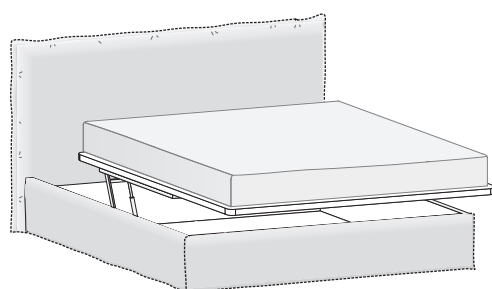

# Letto TWIGGY / TWIGGY bed

design by Novamobili studio

NOVAMOBILI

misure L x H x P cm /  
dimensions W x H x D cm

181 x 105 x 213 kg. 58,78

201 x 105 x 213 kg. 60,35

**QUEEN SIZE** 173 x 105 x 216 kg. 57,15

**KING SIZE** 214 x 105 x 216 kg. 64,55

Con contenitore SIMPLE  
With SIMPLE storage base

misure L x H x P cm /  
dimensions W x H x D cm

181 x 105 x 213 kg. 115,66

201 x 105 x 213 kg. 121,66

Il meccanismo di apertura SIMPLE consente di portare il piano del letto in posizione rialzata. È studiato per facilitare l'operazione quotidiana di riassetto del letto.

Lo stesso meccanismo prevede anche il movimento di apertura totale per accedere al contenitore.

*The SIMPLE opening mechanism is designed to lift the bed surface into the raised position. Designed to make the daily job of making the bed easier.*

*The same lift mechanism also has a fully open setting to allow access to the storage base.*