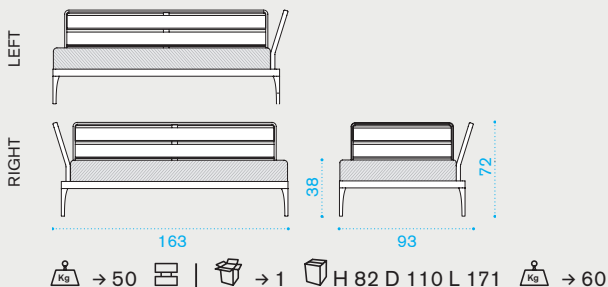

### XL corner module - left / right