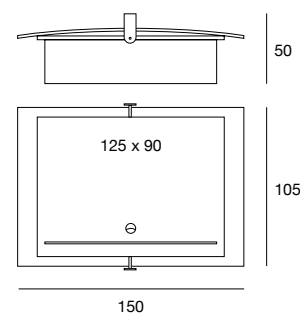

Porta tv orientabile con pannello curvato placcato frassino o in plexiglas, dotato di barra porta tv universale. Mensola in vetro naturale temperato (sp. 8mm). Sistema interno di cablaggio cavi. Particolari in metallo cromato.

Finiture disponibili: WG wengé, NC noce, TB tabacco, laccato opaco poro aperto, plexiglas bianco o nero. Adjustable tv stand with curved panel veneered in ash or in plexiglas, equipped with universal bar. Shelf in tempered clear glass (8 mm th.). Inside cable raceway. Details in chrome-plated metal. Available finishings: WG wengé, NC walnut, TB tobacco, open pore matt lacquered, white or black plexiglas.