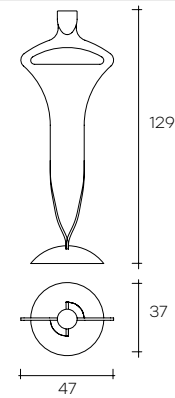

homo sapiens

DESIGN
FABIO DI BARTOLOMEI

modello registrato
registered model

Servo muto in vetro curvato da 12 mm, con base a calotta sferica rivestito in ABS nero goffrato. Bicchiere porta oggetti verniciato nero opaco.

Valet in 12 mm-thick curved glass casted to a spherical cap base, black coated ABS. Object-holder matt black lacquered.

dimensioni L, P, H
dimensions L, W, H
(cm)

COD./CODE

L

P/W

H

peso netto
net weight
(kg)