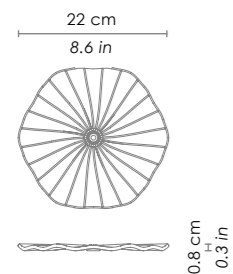

VETRO PER LAMPADA DA PARETE - SOFFITTO / GLASS FOR WALL - CEILING LAMP

LMR00--

Vetro per lampada da parete - soffitto / glass for wall - ceiling lamp

Collezione personalizzabile per dimensioni, forme e colori / the collection can be customized in sizes, shapes and colours