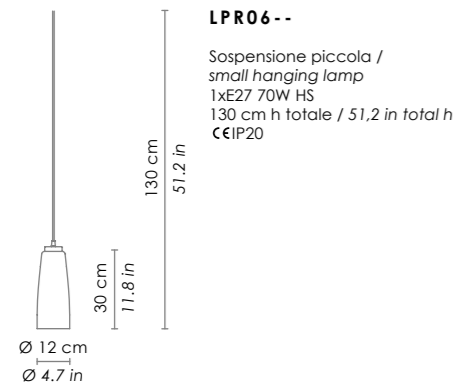

LPR09--

Lampada da parete grande /
large wall lamp
1xE27 105W HS
€€ IP20

01
Vetro trasparente /
clear glass

06
Vetro arancio /
orange glass

07
Vetro blu /
blue glass

09
Vetro grigio /
grey glass

11
Vetro rosso /
red glass

LPR06--

Sospensione piccola / small hanging lamp
1xE27 70W HS
130 cm h totale / 51,2 in total h
CEIP20

LPR07--

Sospensione grande / large hanging lamp
1xE27 70W HS
130 cm h totale / 51,2 in total h
CEIP20

LPR26--

Sospensione piccola / small hanging lamp
1xE27 70W HS
300 cm h totale / 118,1 in total h
CEIP20

LPR27--

Sospensione grande / large hanging lamp
1xE27 70W HS
300 cm h totale / 118,1 in total h
CEIP20