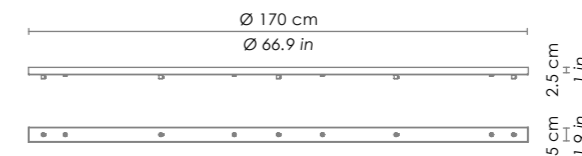

**Esempio installazione
rosone rotondo (vetri
con cavo min. 3 m) /
example of installation
with round canopy (glass
with cable min. 118,1 in)**

LGR0043 grigio / grey
LGR0053 bianco / white

Rosone per sospensione 3 luci /
canopy for hanging lamp 3 lights