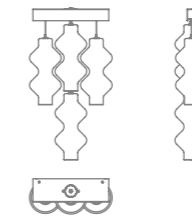

LAMPADA DA TAVOLO / TABLE LAMP

LON01---

Lampada da tavolo piccola / small table lamp

1xE27 70 W HS
CE IP20

LAMPADA DA TAVOLO / TABLE LAMP

LON02---

Lampada da tavolo grande / large table lamp

3xE27 70 W HS
CE IP20

LAMPADA DA TERRA / FLOOR LAMP

LON03---

Lampada da terra / floor lamp

3xE27 70 W HS
CE IP20

BASE UNIVERSALE / STANDARD FRAME

LON0500 grigio / grey
LON1500 bianco / white

Base universale per sospensione - inclusi 10 cavi acciaio 5 metri / standard metal frame for hanging lamp - including 10 steel cables 196.8 in

5x5W LED 5x400lm 3000K (dimmerabile su richiesta / dimmable on request)
CE IP20

LON2500 grigio / grey
LON3500 bianco / white

Base universale per sospensione - inclusi 10 cavi acciaio 5 metri - regolabile (4 cavi da 5 metri) / standard metal frame for hanging lamp - including 10 steel cables 196.8 in - adjustable (4 cables to 196.8 in)

5x5W LED 5x400lm 3000K + 4xE27 70W HS (dimmerabile su richiesta / dimmable on request)
CE IP20

LON0600 grigio / grey

Base universale per applique verniciata grigia con cover acciaio lucido. Includi 3 cavi acciaio 1,25 metri / standard metal frame painted grey with steel cover for wall lamp. Including 3 steel cables (49,2 in each)

3x5W LED 3x400lm 3000K (dimmerabile su richiesta / dimmable on request)
CE IP20

Per codice LON0600 esempio di installazione con 4 vetri / code LON0600 example of installation with n°4 glasses

VETRO PER SOSPENSIONE / GLASS FOR HANGING LAMP

LON05--

Vetro per sospensione - particolare cromo / glass for hanging lamp - chromed element

Per codice LON0500, LON1500, LON2500 e LON3500 esempi di installazione composizione base 1 giro = 10 vetri / LON0500, LON1500, LON2500 and LON3500 example of installation for basic composition: 1 circle = 10 glass elements