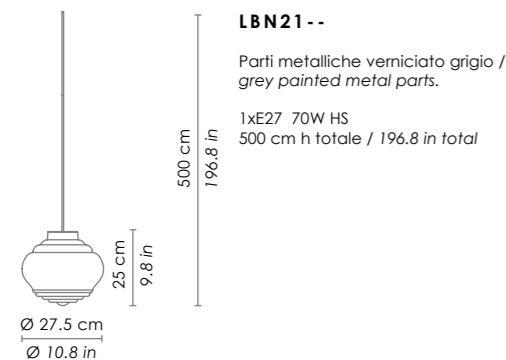

ROSONE / CANOPY

Esempio installazione rosone rotondo (vetri con cavo min. 3 m) / example of installation with round canopy (glass with cable min. 118,1 in)

Esempio installazione rosone rettangolare (vetri con cavo min. 3 m) / example of installation with rectangular canopy (glass with cable min. 118,1)