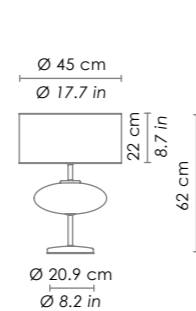

LSH07---

Lampada da tavolo grande / large table lamp
1xE27 105W HS
CE IP20

CILINDRO / CYLINDER

OGIVA / OGIVE

ELLISSE / ELLIPSE