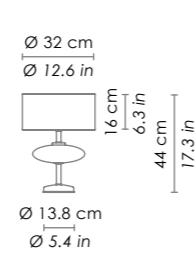

LSH03---

Lampada da tavolo piccola / small table lamp
1xE27 70W HS
CE IP20