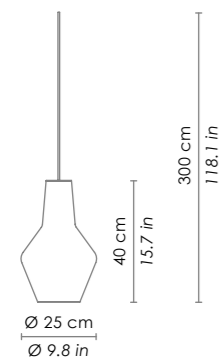

LRM11--
Parti metalliche verniciato grigio /
grey painted metal parts.
1xE27 70W HS
300 cm h totale / 118,1 in total h