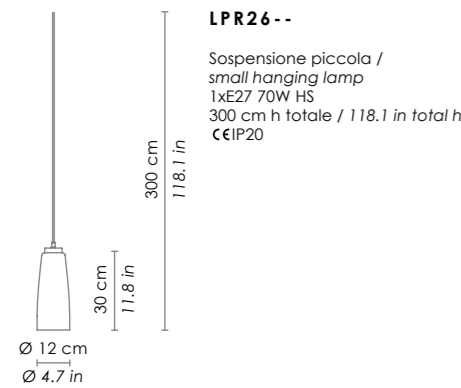

LPR09--

Lampada da parete grande /
large wall lamp
1xE27 105W HS
€€ IP20

01
Vetro trasparente /
clear glass

06
Vetro arancio /
orange glass

07
Vetro blu /
blue glass

09
Vetro grigio /
grey glass

11
Vetro rosso /
red glass

LPR06--

Sospensione piccola / small hanging lamp
1xE27 70W HS
130 cm h totale / 51,2 in total h
CEIP20

LPR07--

Sospensione grande / large hanging lamp
1xE27 70W HS
130 cm h totale / 51,2 in total h
CEIP20