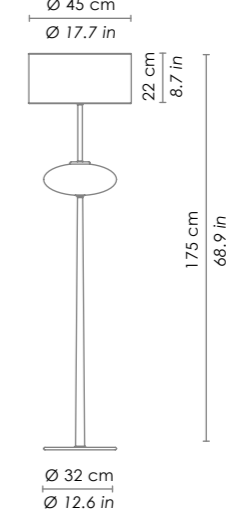

LSH13---

Lampada da terra / floor lamp
1xE27 105W HS
CE IP20

01B
Vetro trasparente / clear glass

04B
Vetro ambra / amber glass

05B
Vetro ametista / amethyst glass

09B
Vetro fumé / grey glass

11B
Vetro rosso / red glass

20B
Vetro bluino / light blue glass

Disponibili solo su versioni ogiva ed ellisse / available only in ogive and ellipse collections.

21N
Vetro argento, montatura cromo e paralume nero + PVCcromo / silver glass, chrome fitting and black + chrome PVC lampshade

22N
Vetro oro antico, montatura oro lucido e paralume nero + PVC oro / antique gold glass, polished gold and black + gold PVC lampshade

Collezione personalizzabile per dimensioni, forme e colori / the collection can be customized in sizes, shapes and colours