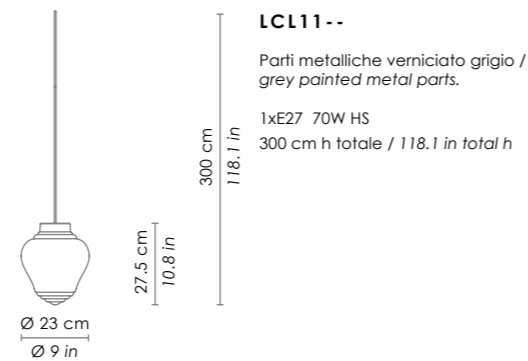

ROSONE / CANOPY

Esempio installazione rosone rotondo (vetri con cavo min. 3 m) / example of installation with round canopy (glass with cable min. 118,1 in)

Esempio installazione rosone rettangolare (vetri con cavo min. 3 m) / example of installation with rectangular canopy (glass with cable min. 118,1)