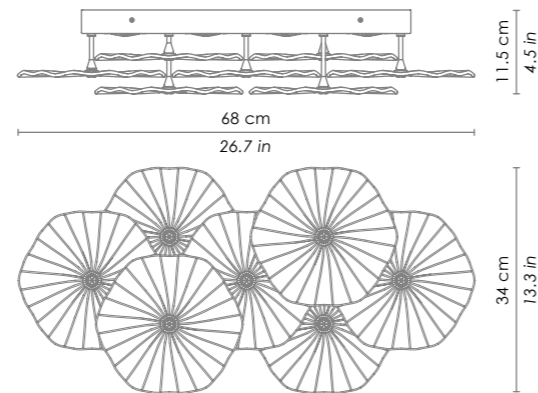

LMR02--

Lampada da parete - soffitto / wall - ceiling lamp
4x5W LED 4x400lm 3000K
(dimmerabile su richiesta / dimmable on request)
CE IP20

VETRO PER LAMPADA DA PARETE - SOFFITTO / GLASS FOR WALL - CEILING LAMP

LMR00--

Vetro per lampada da parete - soffitto / glass for wall - ceiling lamp

Collezione personalizzabile per dimensioni, forme e colori / the collection can be customized in sizes, shapes and colours

BASE PER LAMPADA DA PARETE - SOFFITTO SENZA VETRO / FRAME FOR WALL - CEILING LAMP WITHOUT GLASS

LMR0100

Base per lampada da parete - soffitto / frame for wall - ceiling lamp
2x5W LED 2x400lm
(dimmerabile su richiesta / dimmable on request)