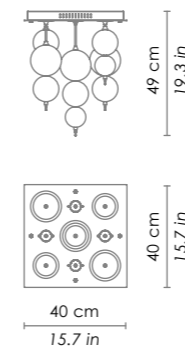

LRG07--

Lampada a soffitto / ceiling lamp.

4x5W LED 4X400lm 3000K (dimmerabile su richiesta / dimmable on request)
Cover acciaio lucido, base verniciata grigio - particolari cromo / steel cover, grey painted base - chrome details.
1 sfera Ø 8 cm trasparente + 2 sfere Ø 8 cm colorate / 1 globe Ø 3.1 in transparent + 2 globes Ø 3.1 in colored

4 sfere Ø 10 cm trasparenti + 1 sfera Ø 10 cm colorata / 4 globes Ø 3.9 in transparent + 1 globe Ø 3.9 in colored

1 sfera Ø 12 cm trasparente + 2 sfere Ø 12 cm colorate / 1 globe Ø 4.7 in transparent + 2 globes Ø 4.7 in colored
CE IP20