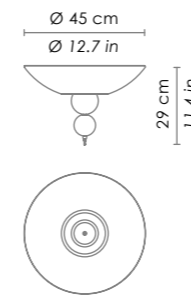

LAMPADA A SOFFITTO / CEILING LAMP