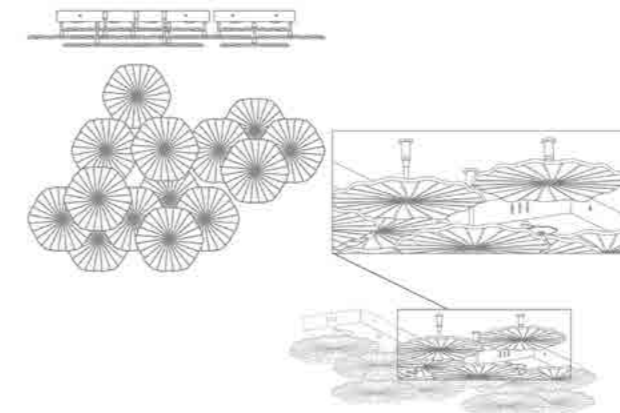

LMR1003

Supporto cromato per vetro singolo / Chrome support for single glass element

Esempio di composizione / customized composition