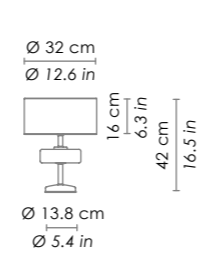

LSH04---

Lampada da tavolo piccola / small table lamp
1xE27 70W HS
CE IP20