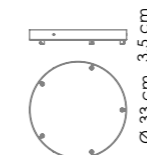

LGR0025 grigio / grey
LGR0035 bianco / white

Rosone per sospensione 5
luci / canopy for hanging
lamp 5 lights

**Esempio installazione
rosone rotondo (vetri
con cavo min. 3 m) /
example of installation
with round canopy (glass
with cable min. 118,1 in)**