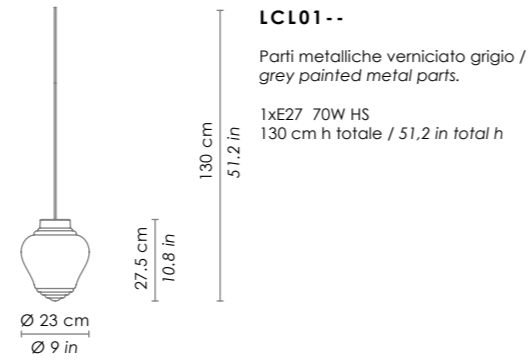

ROSONE / CANOPY

Esempio installazione rosone rotondo (vetri con cavo min. 3 m) / example of installation with round canopy (glass with cable min. 118,1 in)

Esempio installazione rosone rettangolare (vetri con cavo min. 3 m) / example of installation with rectangular canopy (glass with cable min. 118,1)