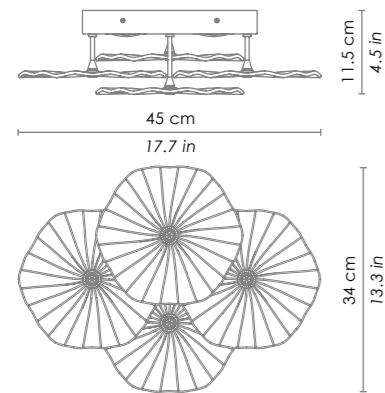

MARIPOSA

LAMPADA DA PARETE - SOFFITTO / WALL - CEILING LAMP

LMR01--

Lampada da parete - soffitto / wall - ceiling lamp
2x5W LED 2x400lm 3000K
(dimmerabile su richiesta / dimmable on request)
CE IP20