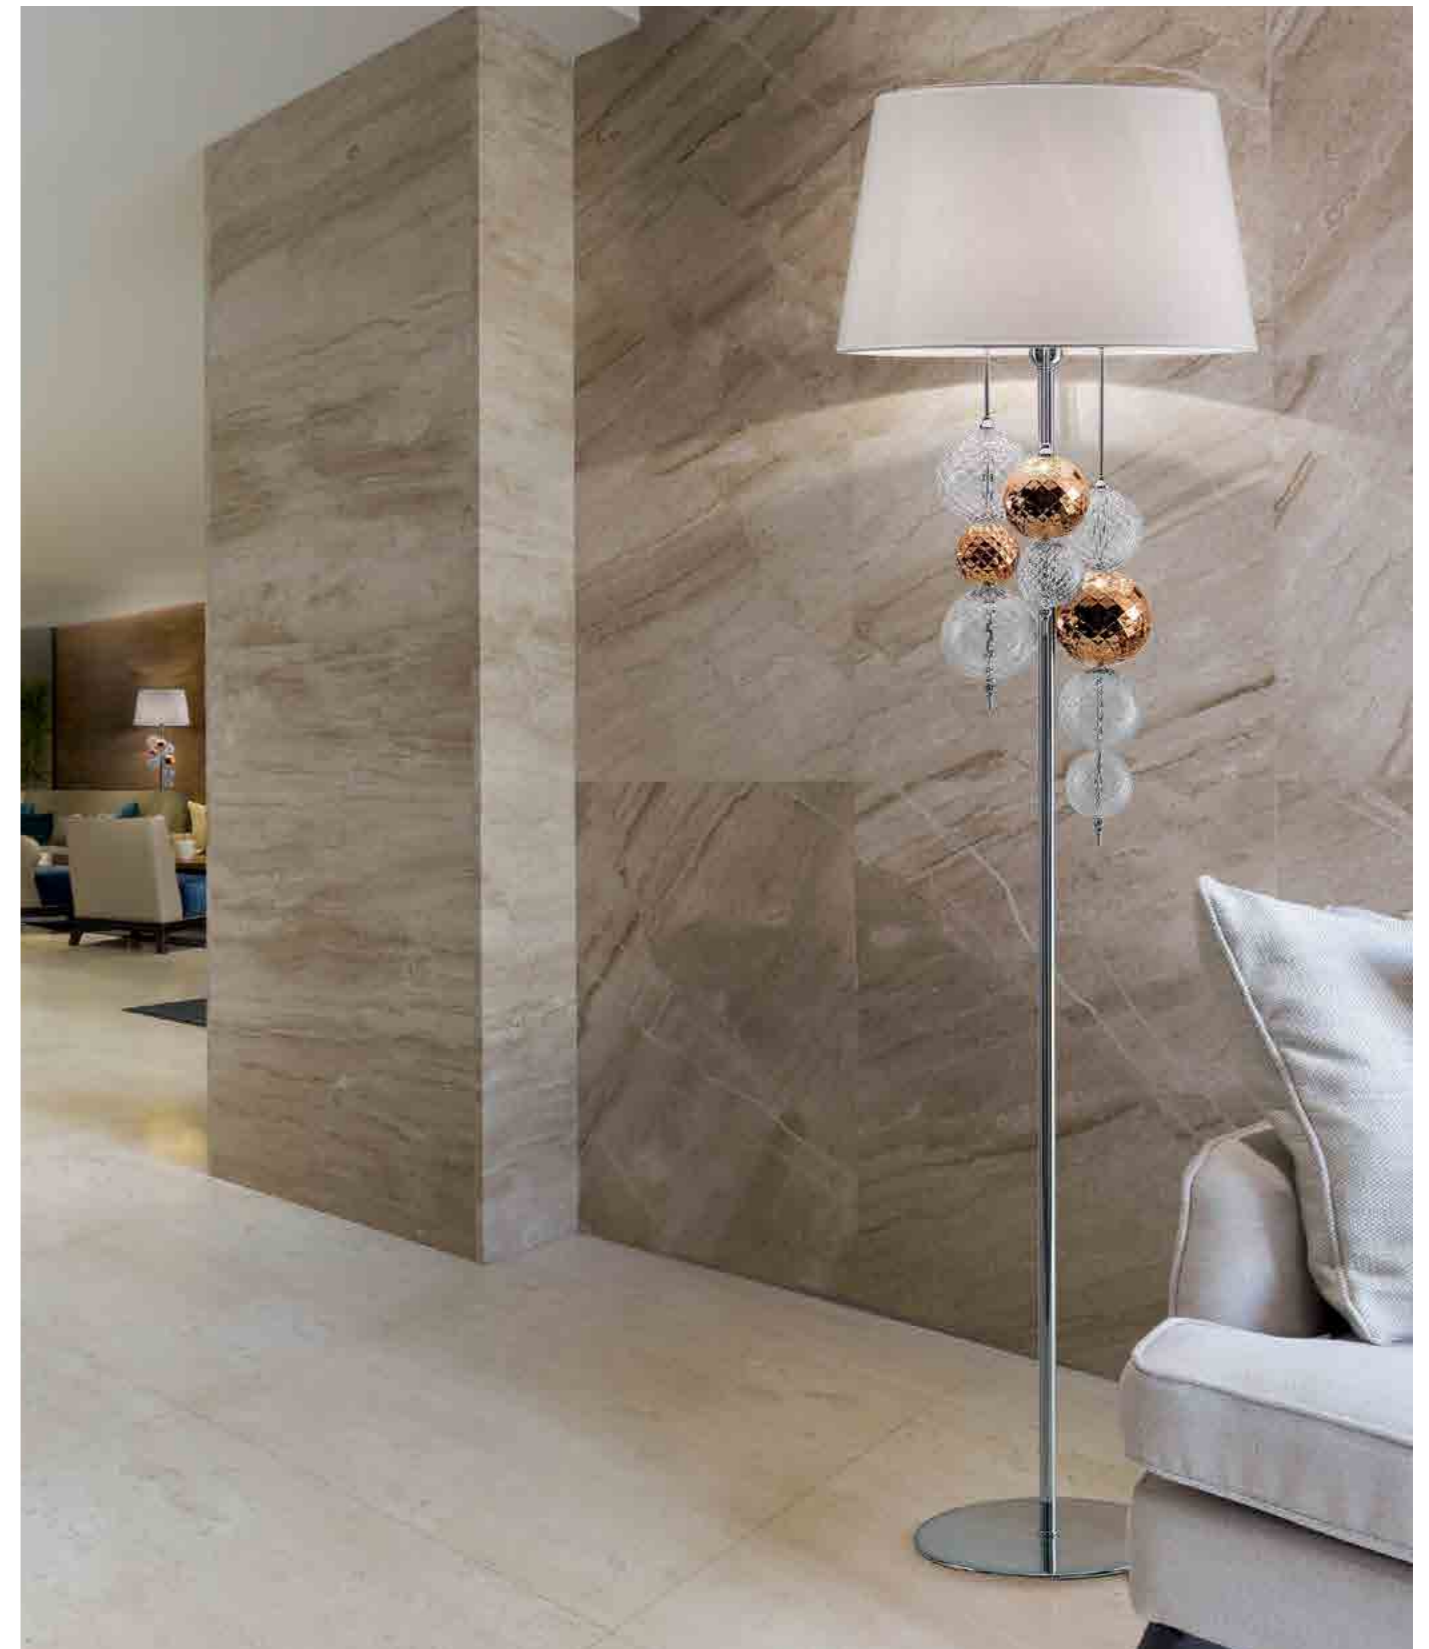

PARETE - SOFFITTO - TAVOLO - TERRA /
WALL - CEILING - TABLE - FLOOR LAMP