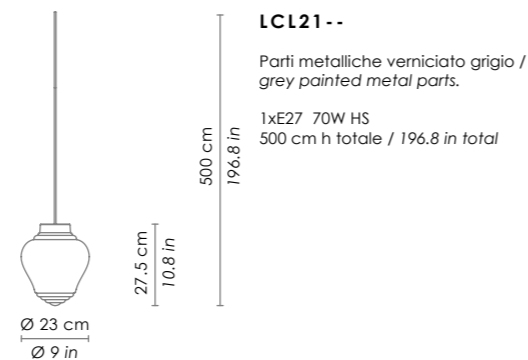

ROSONE / CANOPY

Esempio installazione rosone rotondo (vetri con cavo min. 3 m) / example of installation with round canopy (glass with cable min. 118,1 in)

Esempio installazione rosone rettangolare (vetri con cavo min. 3 m) / example of installation with rectangular canopy (glass with cable min. 118,1)