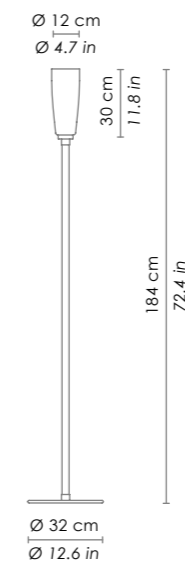

LPR01---

Lampada da tavolo piccola /
small table lamp
1xE14 + 1xE27 28-70W HS
€€ IP20

LPR02---

Lampada da tavolo grande /
large table lamp
1xE14 + 1xE27 28-105W HS
€€ IP20

01B
Vetro trasparente /
clear glass

LPR04--

Lampada da terra media /
medium floor lamp
1xE27 105W HS
€€ IP20

LPR05--

Lampada da terra grande /
large floor lamp
1xE27 105W HS
€€ IP20

LAMPADA A PARETE / WALL LAMP

LPR08--

Lampada da parete piccola /
small wall lamp
1xE27 105W HS
€€ IP20