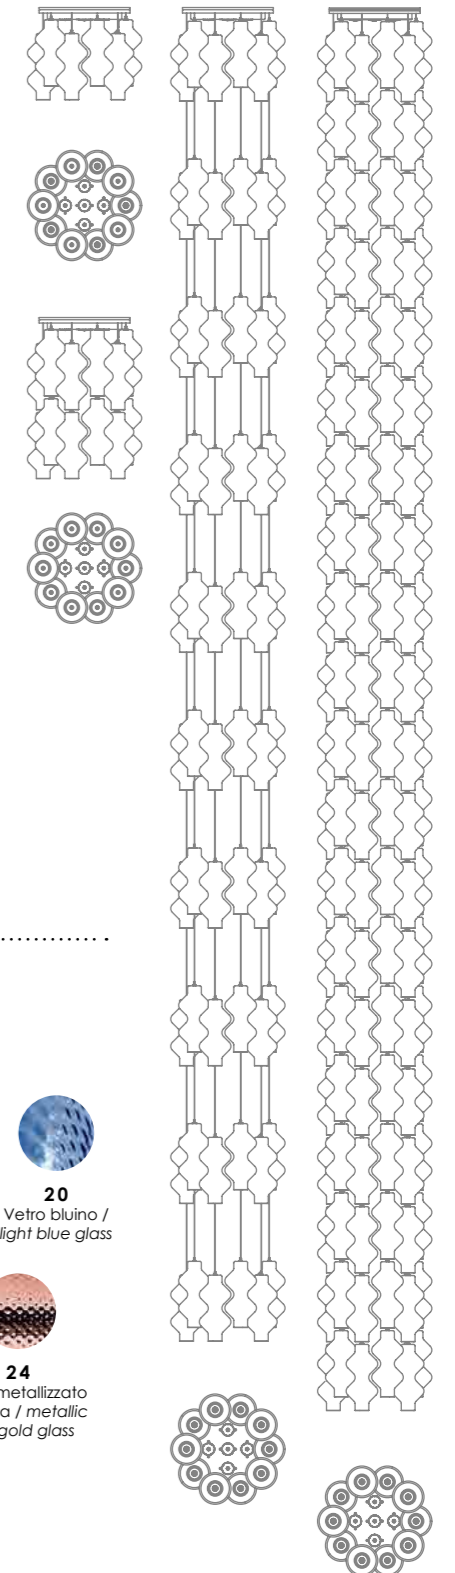

Per codice LON0500, LON1500, LON2500 e LON3500 esempi di installazione composizione base 1 giro = 10 vetri / LON0500, LON1500, LON2500 and LON3500 example of installation for basic composition: 1 circle = 10 glass elements