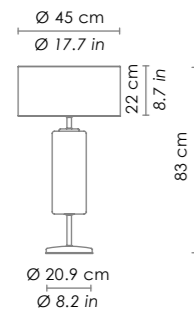

LSH05---

Lampada da tavolo grande / large table lamp
1xE27 105W HS
CE IP20