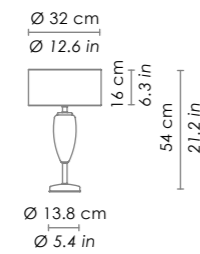

LSH02---

Lampada da tavolo piccola / small table lamp
1xE27 70W HS
CE IP20