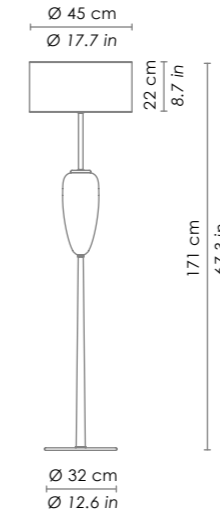

LSH12---

Lampada da terra / floor lamp
1xE27 105W HS
CE IP20