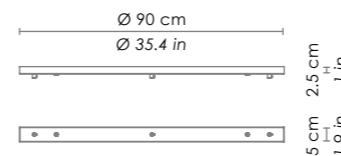

**Esempio installazione
rosone rotondo (vetri
con cavo min. 3 m) /
example of installation
with round canopy (glass
with cable min. 118,1 in)**

LGR0043 grigio / grey
LGR0053 bianco / white

Rosone per sospensione 3 luci /
canopy for hanging lamp 3 lights