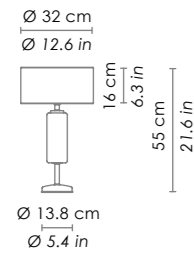

LAMPADA DA TAVOLO / TABLE LAMP

LSH01---

Lampada da tavolo piccola / small table lamp
1xE27 70W HS
CE IP20