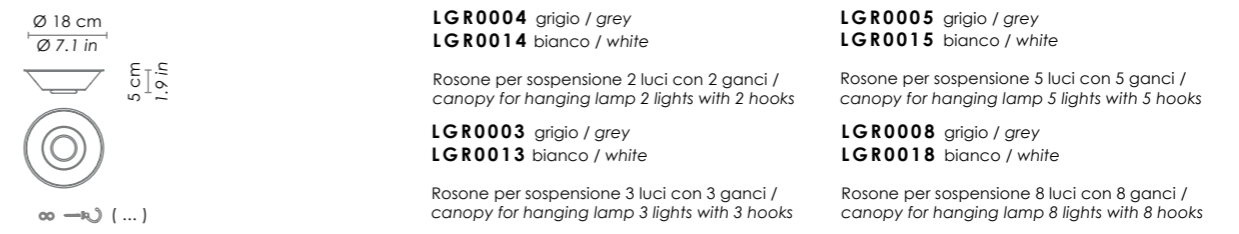

ROSONE / CANOPY

Esempio installazione rosone rotondo (vetri con cavo min. 3 m) / example of installation with round canopy (glass with cable min. 118,1 in)

Esempio installazione rosone rettangolare (vetri con cavo min. 3 m) / example of installation with rectangular canopy (glass with cable min. 118,1)