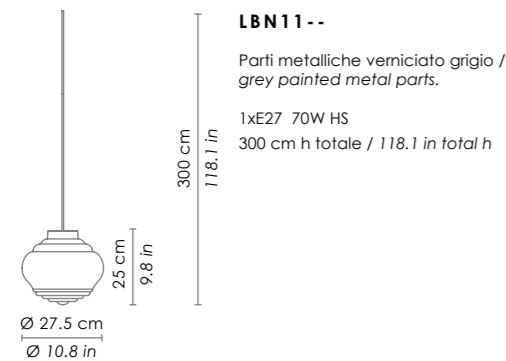

ROSONE / CANOPY

Esempio installazione rosone rotondo (vetri con cavo min. 3 m) / example of installation with round canopy (glass with cable min. 118,1 in)

Esempio installazione rosone rettangolare (vetri con cavo min. 3 m) / example of installation with rectangular canopy (glass with cable min. 118,1)