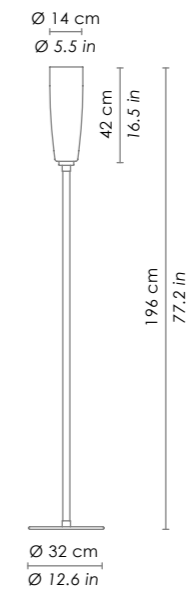

LPR01---

Lampada da tavolo piccola /
small table lamp
1xE14 + 1xE27 28-70W HS
€€ IP20

LPR02---

Lampada da tavolo grande /
large table lamp
1xE14 + 1xE27 28-105W HS
€€ IP20

01B
Vetro trasparente /
clear glass

LPR04--

Lampada da terra media /
medium floor lamp
1xE27 105W HS
€€ IP20

LPR05--

Lampada da terra grande /
large floor lamp
1xE27 105W HS
€€ IP20

LAMPADA A PARETE / WALL LAMP

LPR08--

Lampada da parete piccola /
small wall lamp
1xE27 105W HS
€€ IP20