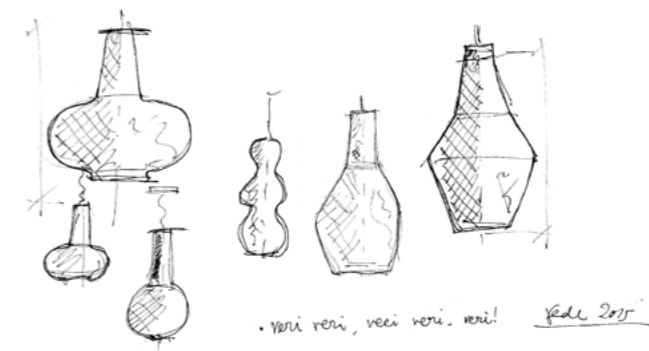

Proprio per queste peculiarità, le nuove collezioni trovano il loro perfetto inserimento nelle forniture speciali per hotel e grandi spazi, offrendo al progettista l'opportunità di creare ambientazioni di forte carattere esclusivo ed emozionale attraverso seducenti effetti decorativi di luce e colore.

Thanks to these special features, the new collections can be perfectly included in exclusive supplies for hotels and large spaces, giving designers an opportunity to create unique interiors that stir emotions with their eye-catching decorative effects of light and colour.