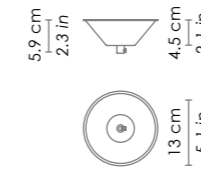

LGR0006 grigio / grey
LGR0016 bianco / white

Rosone per sospensione 1 luce /
canopy for hanging lamp 1 light