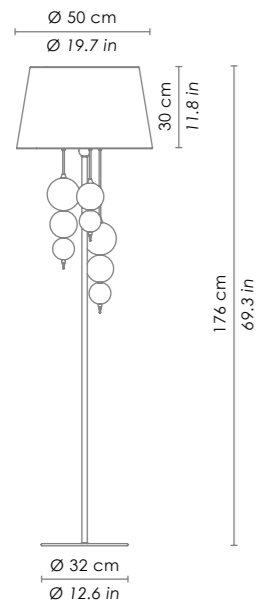

1xE27 70W HS
Parti metalliche cromate / chrome metal parts
3 sfere Ø 8 cm trasparenti + 2 sfere Ø 8 cm colorate / 3 globes Ø 3.1 in transparent + 2 globes Ø 3.1 in colored
CE IP20

LRG02---

Lampada da tavolo grande / large table lamp

1xE27 105W HS
Parti metalliche cromate / chrome metal parts
3 sfere Ø 8 cm colorate + 4 sfere Ø 10 cm trasparenti / 3 globes Ø 3.1 in colored + 4 globes Ø 3.9 in transparent
CE IP20

LAMPADA DA TERRA / FLOOR LAMP