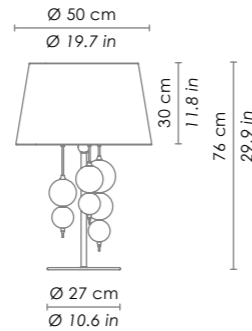

1xE27 70W HS
Parti metalliche cromate / chrome metal parts
3 sfere Ø 8 cm trasparenti + 2 sfere Ø 8 cm colorate / 3 globes Ø 3.1 in transparent + 2 globes Ø 3.1 in colored
CE IP20

LRG02---

Lampada da tavolo grande / large table lamp