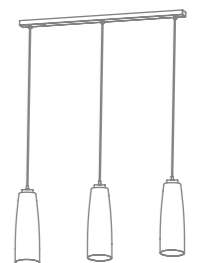

Esempio installazione rosone rettangolare (vetri con cavo min. 3m) / example of installation with rectangular canopy (glass with cable min. 118,1)