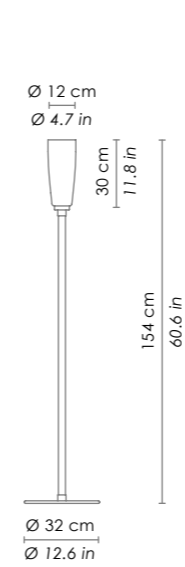

LAMPADA DA TERRA / FLOOR LAMP

LPR03--

Lampada da terra piccola /
small floor lamp
1xE27 105W HS
€€ IP20