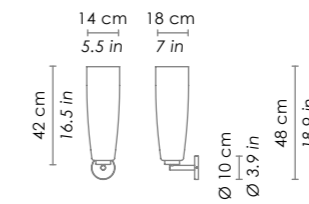

LPR04--

Lampada da terra media /
medium floor lamp
1xE27 105W HS
€€ IP20

LPR05--

Lampada da terra grande /
large floor lamp
1xE27 105W HS
€€ IP20

LAMPADA A PARETE / WALL LAMP

LPR08--

Lampada da parete piccola /
small wall lamp
1xE27 105W HS
€€ IP20