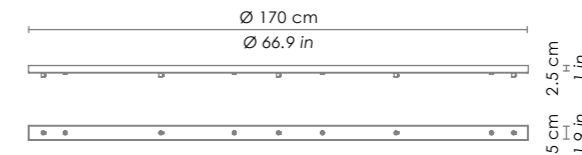

LGR0045 grigio / grey
LGR0055 bianco / white

Rosone per sospensione 5 luci / canopy for hanging lamp 5 lights