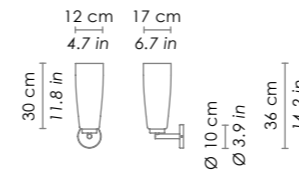

LPR04--

Lampada da terra media /
medium floor lamp
1xE27 105W HS
€€ IP20

LPR05--

Lampada da terra grande /
large floor lamp
1xE27 105W HS
€€ IP20

LAMPADA A PARETE / WALL LAMP

LPR08--

Lampada da parete piccola /
small wall lamp
1xE27 105W HS
€€ IP20