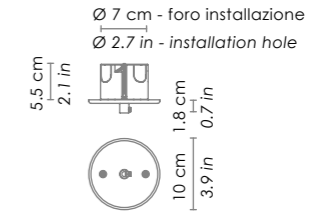

LGR0011 grigio / grey
LGR0012 bianco / white

Rosone a incasso per sospensione 1 luce - installazione su cartongesso / recessed canopy for hanging lamp 1 light - installation on plasterboard