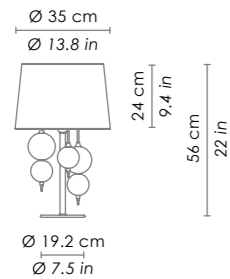

REGOLO

LAMPADA DA TAVOLO / TABLE LAMP

LRG01---

Lampada da tavolo piccola / small table lamp

1xE27 70W HS
Parti metalliche cromate / chrome metal parts
3 sfere Ø 8 cm trasparenti + 2 sfere Ø 8 cm colorate / 3 globes Ø 3.1 in transparent + 2 globes Ø 3.1 in colored
CE IP20