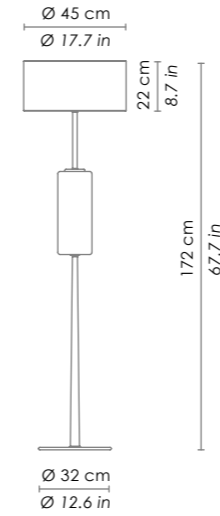

LSH06---

Lampada da tavolo grande / large table lamp
1xE27 105W HS
CE IP20

LSH07---

Lampada da tavolo grande / large table lamp
1xE27 105W HS
CE IP20

CILINDRO / CYLINDER

OGIVA / OGIVE

ELLISSE / ELLIPSE

LAMPADA DA TERRA / FLOOR LAMP