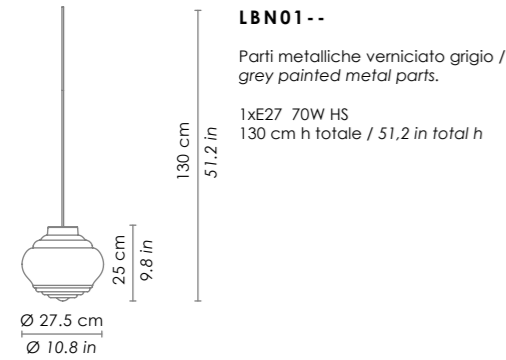

BONNIE E CLYDE

ELEMENTO COMPONENTE - GRUPPO LUCE / MODULAR ELEMENT - LAMP COMPONENT KIT

BONNIE