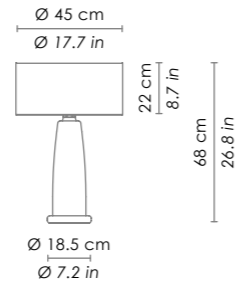

LPR01---

Lampada da tavolo piccola /
small table lamp
1xE14 + 1xE27 28-70W HS
€€ IP20

LPR02---

Lampada da tavolo grande /
large table lamp
1xE14 + 1xE27 28-105W HS
€€ IP20

01B
Vetro trasparente /
clear glass