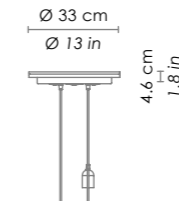

LON2500 grigio / grey
LON3500 bianco / white

Base universale per sospensione - inclusi 10 cavi acciaio 5 metri - regolabile (4 cavi da 5 metri) / standard metal frame for hanging lamp - including 10 steel cables 196.8 in - adjustable (4 cables to 196.8 in)

5x5W LED 5x400lm 3000K + 4xE27 70W HS (dimmerabile su richiesta / dimmable on request)
CE IP20