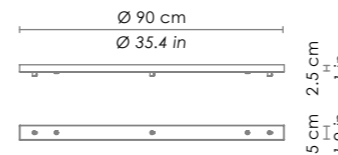

LGR0025 grigio / grey
LGR0035 bianco / white

Rosone per sospensione 5 luci / canopy for hanging lamp 5 lights

Esempio installazione rosone rotondo (vetri con cavo min. 3 m) / example of installation with round canopy (glass with cable min. 118,1 in)