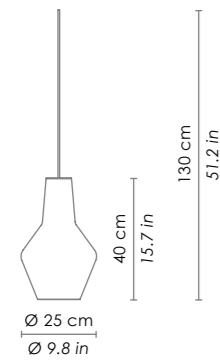

ROMEO E GIULIETTA

ELEMENTO COMPONENTE - GRUPPO LUCE / MODULAR ELEMENT - LAMP COMPONENT KIT

ROMEO

LRM01--
Parti metalliche verniciato grigio /
grey painted metal parts.
1xE27 70W HS
130 cm h totale / 51,2 in total h