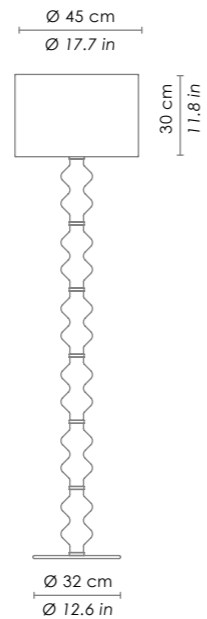

ROSONE / CANOPY

Esempio installazione rosone rotondo (vetri con cavo min. 3 m) / example of installation with round canopy (glass with cable min. 118,1 in)

Esempio installazione rosone rettangolare (vetri con cavo min. 3 m) / example of installation with rectangular canopy (glass with cable min. 118,1)

LAMPADA DA TAVOLO / TABLE LAMP

LON02---

Lampada da tavolo grande / large table lamp

3xE27 70 W HS
CE IP20

LAMPADA DA TERRA / FLOOR LAMP

LON03---

Lampada da terra / floor lamp

3xE27 70 W HS
CE IP20