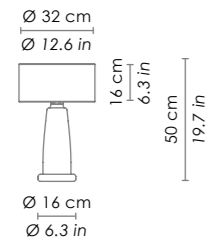

LPR01---

Lampada da tavolo piccola /
small table lamp
1xE14 + 1xE27 28-70W HS
€€ IP20

LPR02---

Lampada da tavolo grande /
large table lamp
1xE14 + 1xE27 28-105W HS
€€ IP20

01B
Vetro trasparente /
clear glass