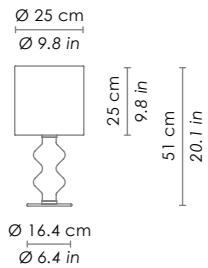

LAMPADA DA TAVOLO / TABLE LAMP

LON01---

Lampada da tavolo piccola / small table lamp

1xE27 70 W HS
CE IP20