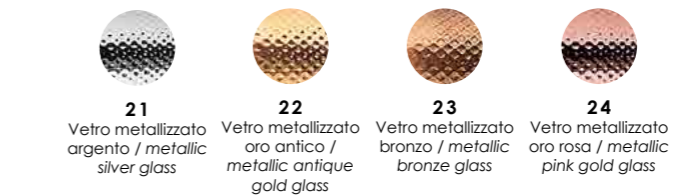

LON05--

Vetro per sospensione - particolare cromo / glass for hanging lamp - chromed element

Per codice LON0500, LON1500, LON2500 e LON3500 esempi di installazione composizione base 1 giro = 10 vetri / LON0500, LON1500, LON2500 and LON3500 example of installation for basic composition: 1 circle = 10 glass elements