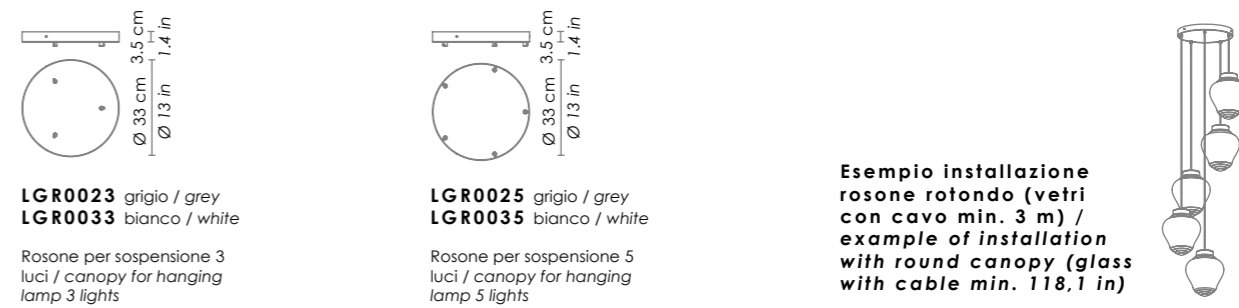

ROSONE / CANOPY

Esempio installazione rosone rotondo (vetri con cavo min. 3 m) / example of installation with round canopy (glass with cable min. 118,1 in)

Esempio installazione rosone rettangolare (vetri con cavo min. 3 m) / example of installation with rectangular canopy (glass with cable min. 118,1)